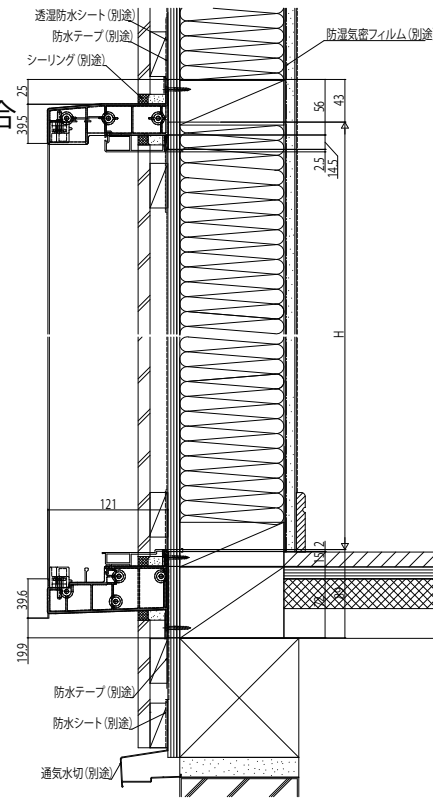

# アルミ複層 フロア納まり片引き戸 採光

## ■フロア納まり片引き戸 採光 セレクトA(標準引手)、セレクトB(大型掘込引手) 外付型 ●スライド網戸を取付けた場合

外観姿図

セレクトA

[中棧付き仕様]

[全面ガラス仕様]

セレクトB

[中棧付き仕様]

[全面ガラス仕様]

### ●中棧付の場合

### [下枠ステンレス沓摺] (土間納まりにする場合)