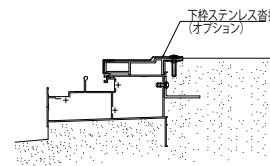

## ■フロア納まり片引き戸 採光 セレクトA(標準引手)、セレクトB(大型掘込引手) 外付型 ●スライド網戸を取付けた場合

外観姿図

セレクトA

[中棧付き仕様]

[全面ガラス仕様]

セレクトB

[中棧付き仕様]

[全面ガラス仕様]

### ●中棧付の場合

### [下枠ステンレス沓摺] (土間納まりにする場合)