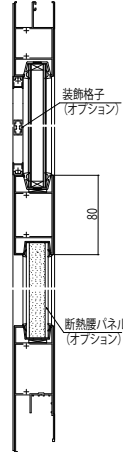

# アルミ複層 フロア納まり片引き戸 採光

## ■フロア納まり片引き戸 採光 セレクトA(標準引手)、セレクトB(大型掘込引手) 外付型 ●スライド網戸を取付けた場合

外観姿図

セレクトA

[中棧付き仕様]

[全面ガラス仕様]

セレクトB

[中棧付き仕様]

[全面ガラス仕様]

### ●中棧付の場合

### [下枠ステンレス沓摺] (土間納まりにする場合)