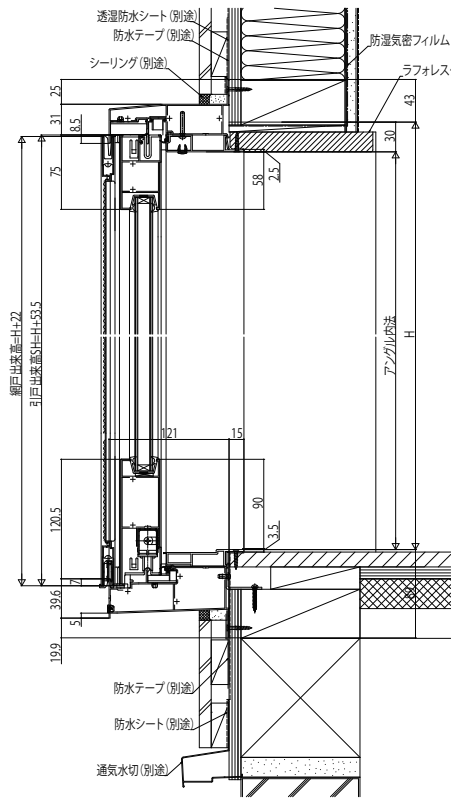

# アルミ複層 フロア納まり片引き戸 採光

## ■フロア納まり片引き戸 採光 セレクトA(標準引手)、セレクトB(大型掘込引手) 外付型 ●スライド網戸を取付けた場合

外観姿図

セレクトA

[中棧付き仕様]

[全面ガラス仕様]

セレクトB

[中棧付き仕様]

[全面ガラス仕様]

### ●中棧付の場合

### [下枠ステンレス沓摺] (土間納まりにする場合)