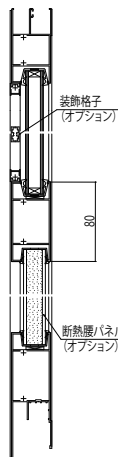

アルミ複層 フロア納まり片引き戸 採光

■フロア納まり片引き戸 採光 セレクトC(内外バーハンドル)、セレクトD(外側バーハンドル) 外付型

●横引きロール網戸フラットタイプを取付けた場合

外観姿図

[中棧付き仕様]

[全面ガラス仕様]

内観姿図

●中棧付の場合

●セレクトDの場合

[下枠ステンレス沓摺]
(土間納まりにする場合)

●セレクトCの場合