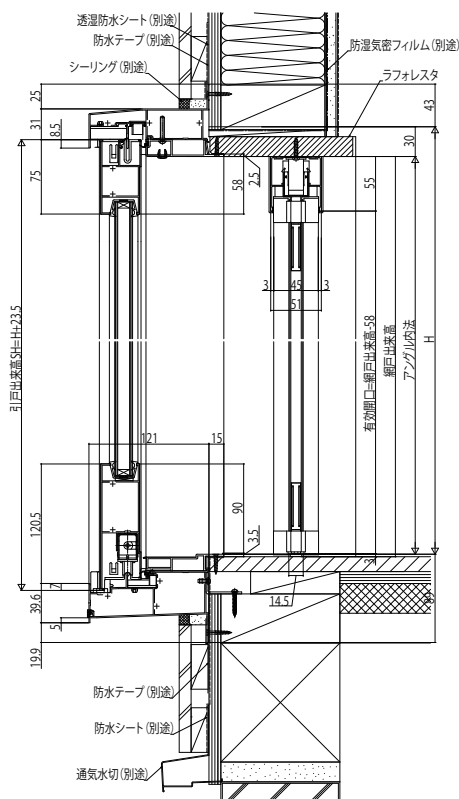

アルミ複層 フロア納まり片引き戸 採光

■フロア納まり片引き戸 採光 セレクトC(内外バーハンドル)、セレクトD(外側バーハンドル) 外付型

●横引きロール網戸フラットタイプを取付けた場合

外観姿図

[中棧付き仕様]

[全面ガラス仕様]

内観姿図

●中棧付の場合

●セレクトDの場合

[下枠ステンレス沓摺]
(土間納まりにする場合)

●セレクトCの場合