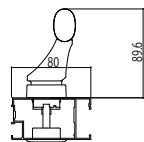

アルミ複層 フロア納まり片引き戸 採光

■フロア納まり片引き戸 採光 セレクトC(内外バーハンドル)、セレクトD(外側バーハンドル) 外付型

●横引きロール網戸フラットタイプを取付けた場合

外観姿図

[中棧付き仕様]

[全面ガラス仕様]

内観姿図

●中棧付の場合

●セレクトDの場合

[下枠ステンレス沓摺]
(土間納まりにする場合)

●セレクトCの場合