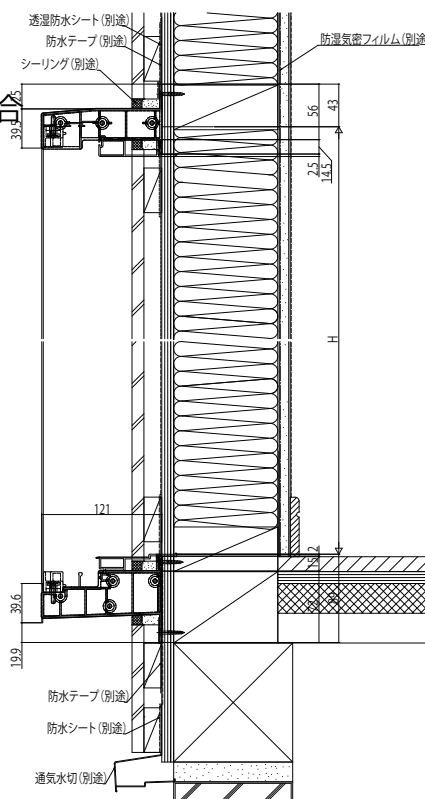

アルミ複層 フロア納まり片引き戸 採光

■フロア納まり片引き戸 採光 セレクトC(内外バーハンドル)、セレクトD(外側バーハンドル) 外付型

●横引きロール網戸フラットタイプを取付けた場合

外観姿図

[中棧付き仕様]

[全面ガラス仕様]

内観姿図

●中棧付の場合

●セレクトDの場合

[下枠ステンレス沓摺]
(土間納まりにする場合)

●セレクトCの場合