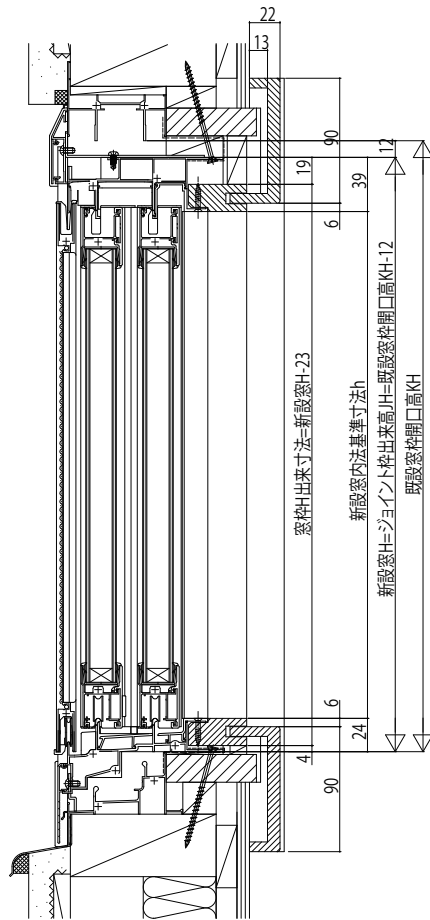

四方ワイドケーシング 90見付／テラス用下枠

■新設窓：アルミ樹脂複合窓での納まり例

●テラス納まりの場合