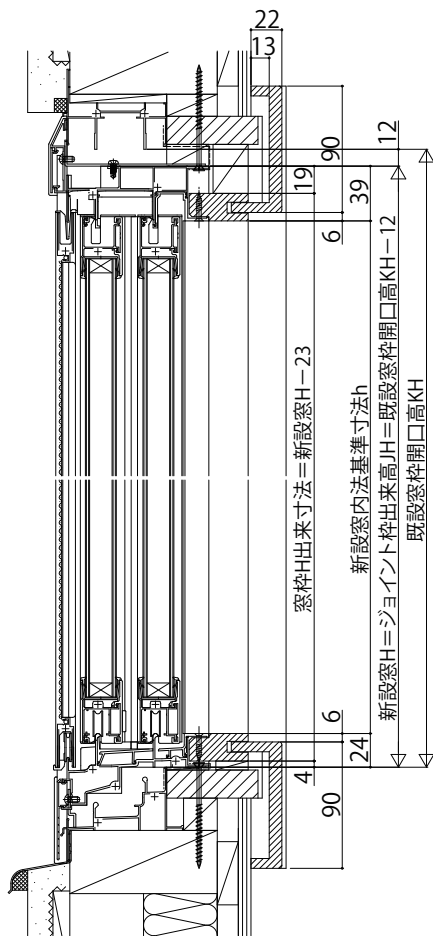

四方ワイドケーシング 90見付／テラス用下枠

■新設窓：アルミ樹脂複合窓での納まり例

●テラス納まりの場合