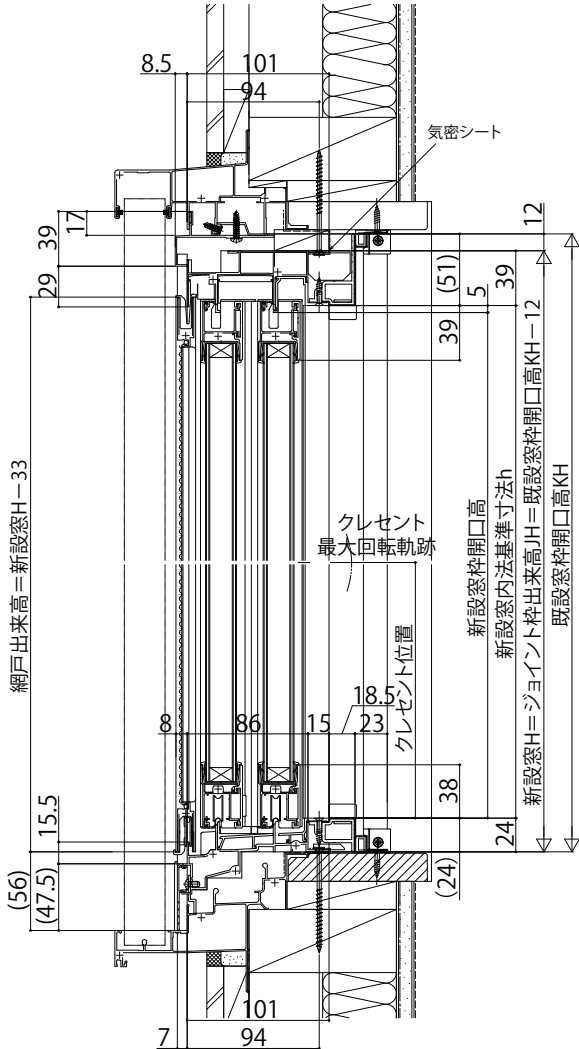

居室仕様

【既設窓】：雨戸付引違い窓(半外付型) 例：フレミングII

【新設窓】：アルミ樹脂複合窓 引違い窓

外観姿図

●テラス納まりの場合
(三方樹脂額縁+テラス用下枠)