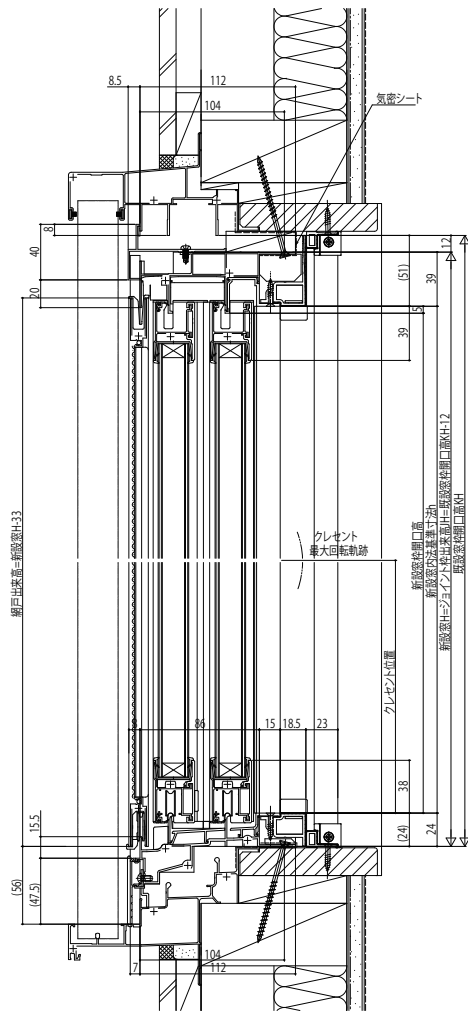

居室仕様

【既設窓】：雨戸付引違い窓(半外付型) 例：フレミングII

【新設窓】：アルミ樹脂複合窓 引違い窓

●テラス納まりの場合
(三方樹脂額縁+テラス用下枠)