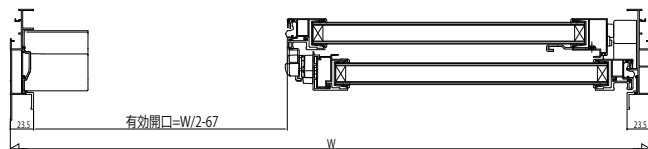

# かんたんマドリモ 引違い窓(リフォーム単体枠) 開口幅

## ●窓タイプ 2枚建

○内障子を開いた場合

○外障子を開いた場合

## ●窓タイプ 4枚建

○内障子を開いた場合