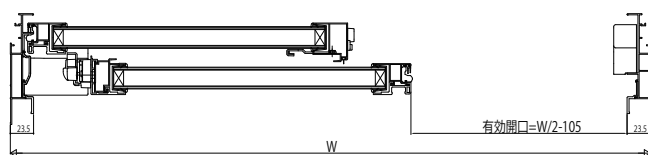

# かんたんマドリモ 引違い窓(リフォーム単体枠) 開口幅

## ●窓タイプ 2枚建

○内障子を開いた場合

○外障子を開いた場合