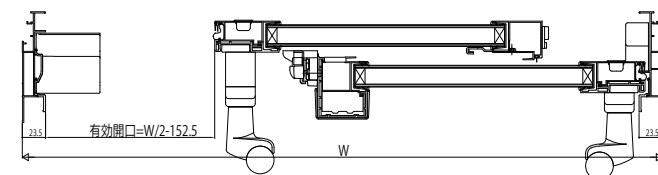

○外障子を開いた場合