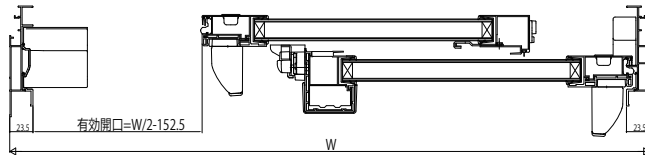

# かんたんマドリモ 引違い窓(リフォーム単体枠)開口幅

## ●テラスタイプ サポート引手付 2枚建

○内障子を開いた場合

○外障子を開いた場合

## ●テラスタイプ サポート引手付 4枚建

○内障子を開いた場合