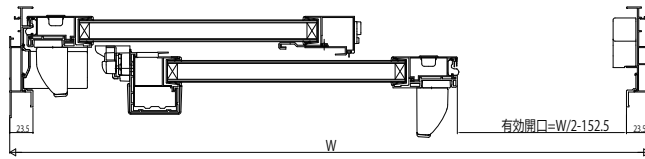

# かんたんマドリモ 引違い窓(リフォーム単体枠)開口幅

## ●テラスタイプ サポート引手付 2枚建

○内障子を開いた場合

○外障子を開いた場合

## ●テラスタイプ サポート引手付 4枚建

○内障子を開いた場合