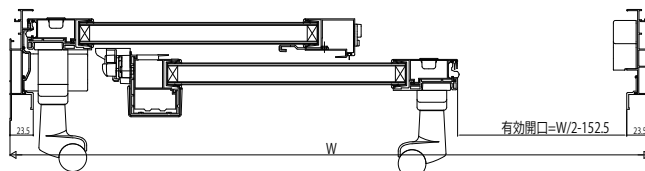

●テラスタイプ サポートハンドル付 2枚建

○内障子を開いた場合