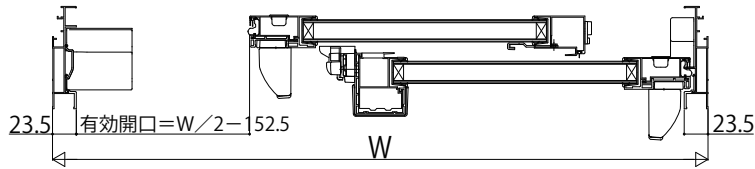

# かんたんマドリモ

- テラスタイプ サポート引手付 2枚建
- 内障子を開いた場合

- 外障子を開いた場合

- テラスタイプ サポート引手付 4枚建
- 内障子を開いた場合

- テラスタイプ サポートハンドル付 2枚建
- 内障子を開いた場合

- 外障子を開いた場合

- テラスタイプ サポートハンドル付 4枚建
- 内障子を開いた場合