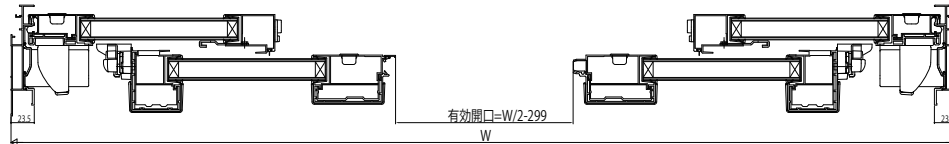

# かんたんマドリモ 引違い窓(リフォーム単体枠)開口幅

## ●テラスタイプ サポート引手付 2枚建

○内障子を開いた場合

○外障子を開いた場合

## ●テラスタイプ サポート引手付 4枚建

○内障子を開いた場合