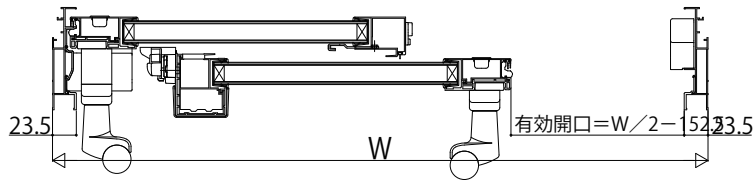

# かんたんマドリモ

- テラスタイプ サポート引手付 2枚建
- 内障子を開いた場合

- 外障子を開いた場合

- テラスタイプ サポート引手付 4枚建
- 内障子を開いた場合

- テラスタイプ サポートハンドル付 2枚建
- 内障子を開いた場合

- 外障子を開いた場合

- テラスタイプ サポートハンドル付 4枚建
- 内障子を開いた場合