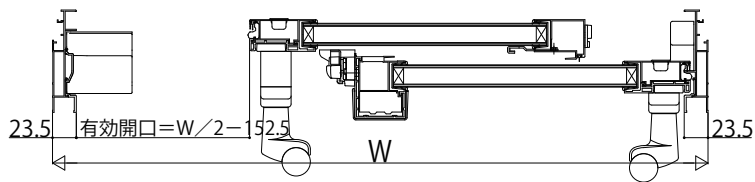

# かんたんマドリモ

- テラスタイプ サポート引手付 2枚建
- 内障子を開いた場合

- 外障子を開いた場合

- テラスタイプ サポート引手付 4枚建
- 内障子を開いた場合

- テラスタイプ サポートハンドル付 2枚建
- 内障子を開いた場合

- 外障子を開いた場合

- テラスタイプ サポートハンドル付 4枚建
- 内障子を開いた場合