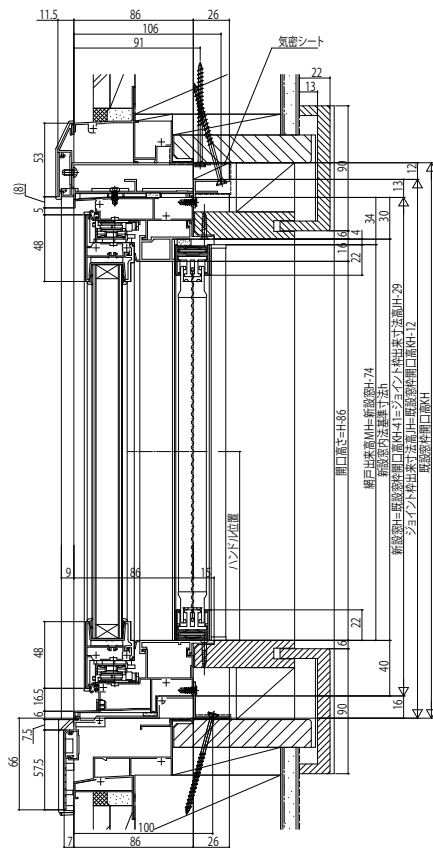

居室仕様

【既設窓】:FIX窓 例:フレミングII

【新設窓】:アルミ樹脂複合窓 たてすべり出し窓 カムラッチハンドル仕様

< >寸法は、W>405の場合