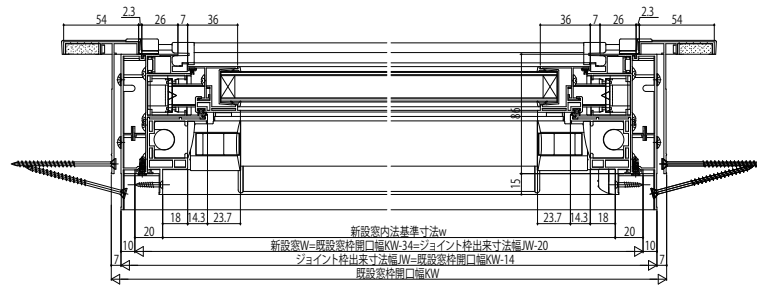

## 居室仕様

【既設窓】: たてすべり出し窓 例: フレミングII

【新設窓】: アルミ樹脂複合窓 片上げ下げ窓

### ●上部 FIX部