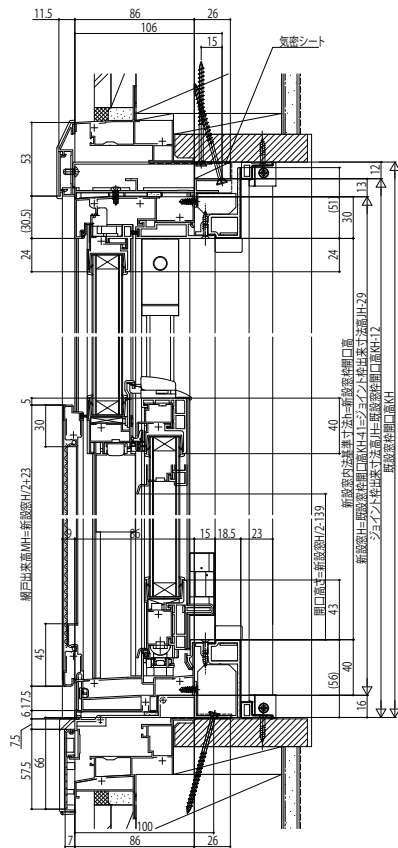

## 居室仕様

【既設窓】: たてすべり出し窓 例: フレミングII

【新設窓】: アルミ樹脂複合窓 片上げ下げ窓

### ●上部 FIX部

### ●下部 上げ下げ部