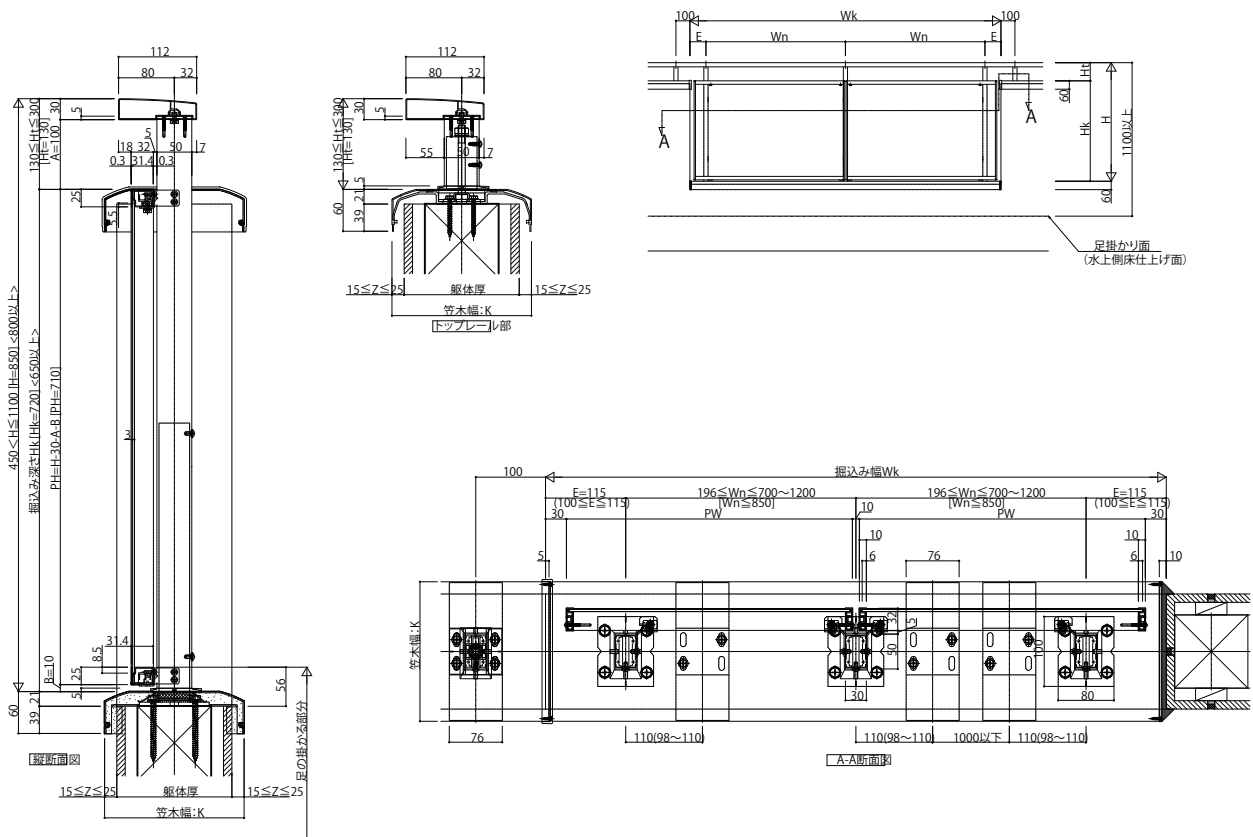

■アルミ手すり・笠木エルビュートハンドル四辺支持
 ■掘込みタイプ

- ワイド手すり 平笠木 たて笠木なし
- ポリカーボネートパネル・パンチングパネル

- ワイド手すり 内勾配笠木 たて笠木あり
- 合わせガラス