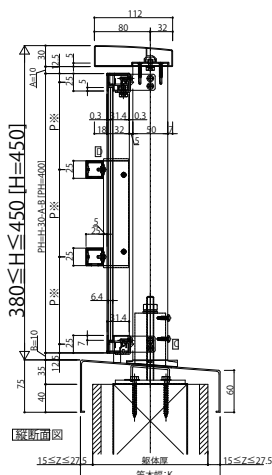

■アルミ手すり・笠木 エルビュート ハンドレール 格子付き四辺支持
 ■中腰レールタイプ 横格子1本

- ワイド手すり 平笠木
- ポリカーボネートパネル・パンチングパネル

※P: 格子ピッチ
 P=(PH-25)/2(187.5)

- ワイド手すり 内勾配笠木
- 合わせガラス

※P: 格子ピッチ
 P=(PH-25)/3(125)