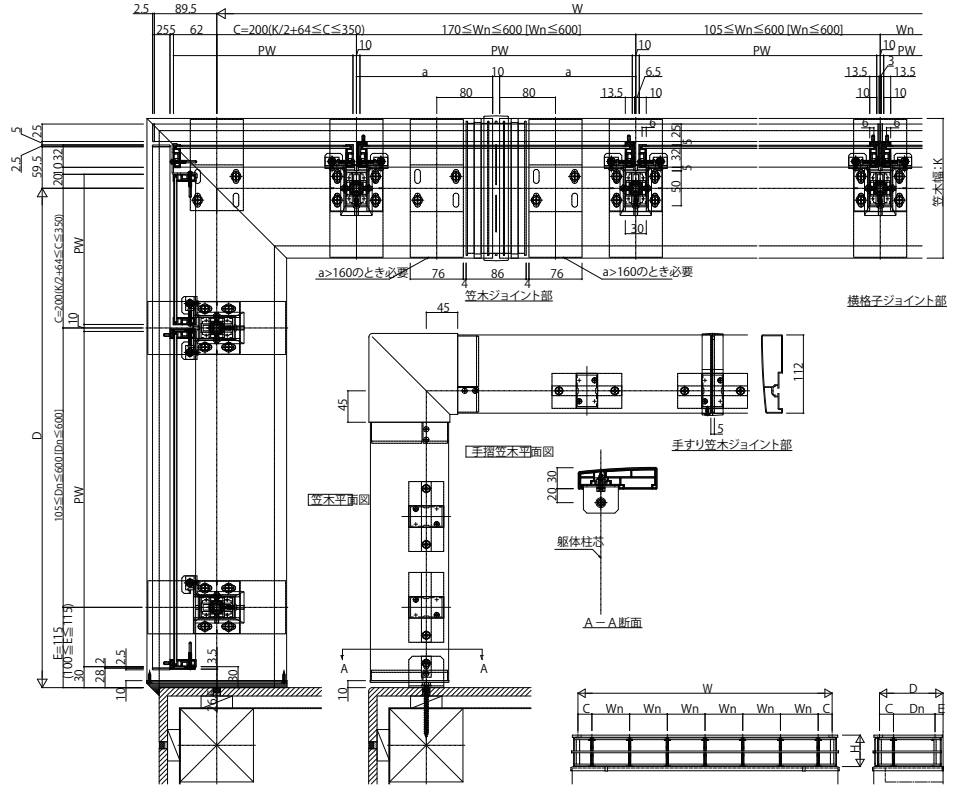

■アルミ手すり・笠木 エルビュート ハンドレール 格子付き四辺支持
 ■中腰レールタイプ 横格子1本

- ワイド手すり 平笠木
- ポリカーボネートパネル・パンチングパネル

※P: 格子ピッチ
 P=(PH-25)/2(187.5)

- ワイド手すり 内勾配笠木
- 合わせガラス

※P: 格子ピッチ
 P=(PH-25)/3(125)