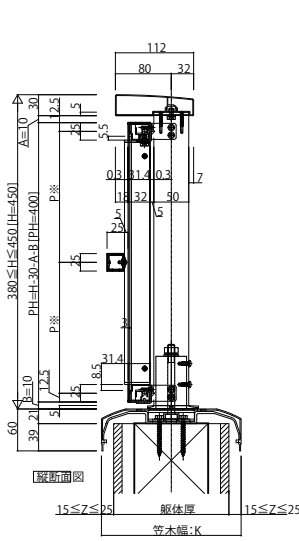

■アルミ手すり・笠木 エルビュート ハンドレール 格子付き四辺支持
 ■中腰レールタイプ 横格子1本

- ワイド手すり 平笠木
- ポリカーボネートパネル・パンチングパネル

※P: 格子ピッチ
 P=(PH-25)/2(187.5)

- ワイド手すり 内勾配笠木
- 合わせガラス

※P: 格子ピッチ
 P=(PH-25)/3(125)