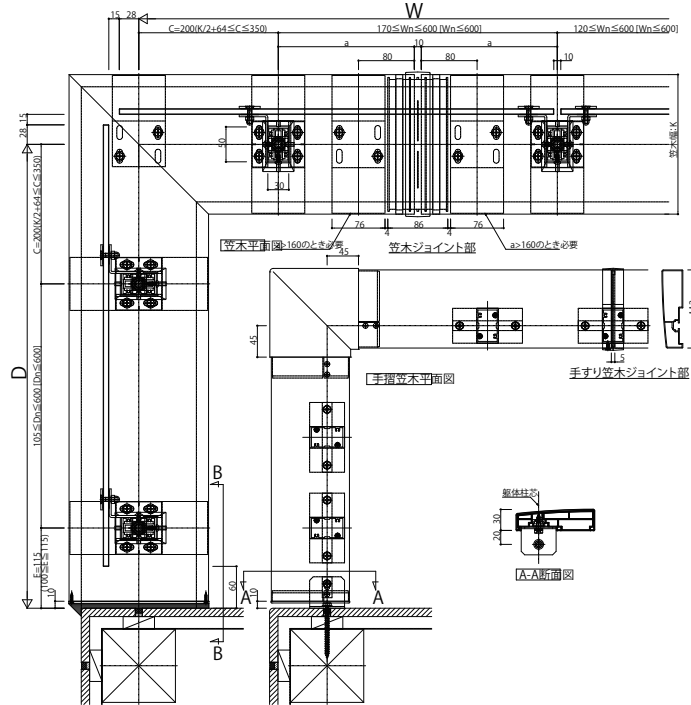

アルミ手すり・笠木 エルビュートハンドルール DPGパネル 中腰レールタイプ

■アルミ手すり・笠木 エルビュートハンドルール DPGパネル

■中腰レールタイプ

- ワイド手すり平笠木

■床支持タイプ

- スリム手すり 内勾配笠木