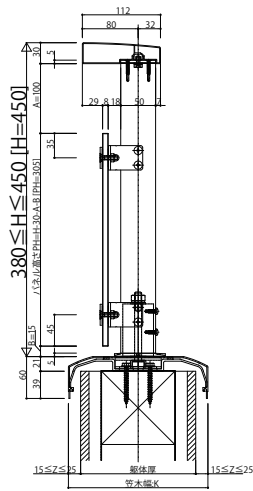

アルミ手すり・笠木 エルビュートハンドルール DPGパネル 中腰レールタイプ

■アルミ手すり・笠木 エルビュートハンドルール DPGパネル

■中腰レールタイプ

- ワイド手すり平笠木

■床支持タイプ

- スリム手すり 内勾配笠木