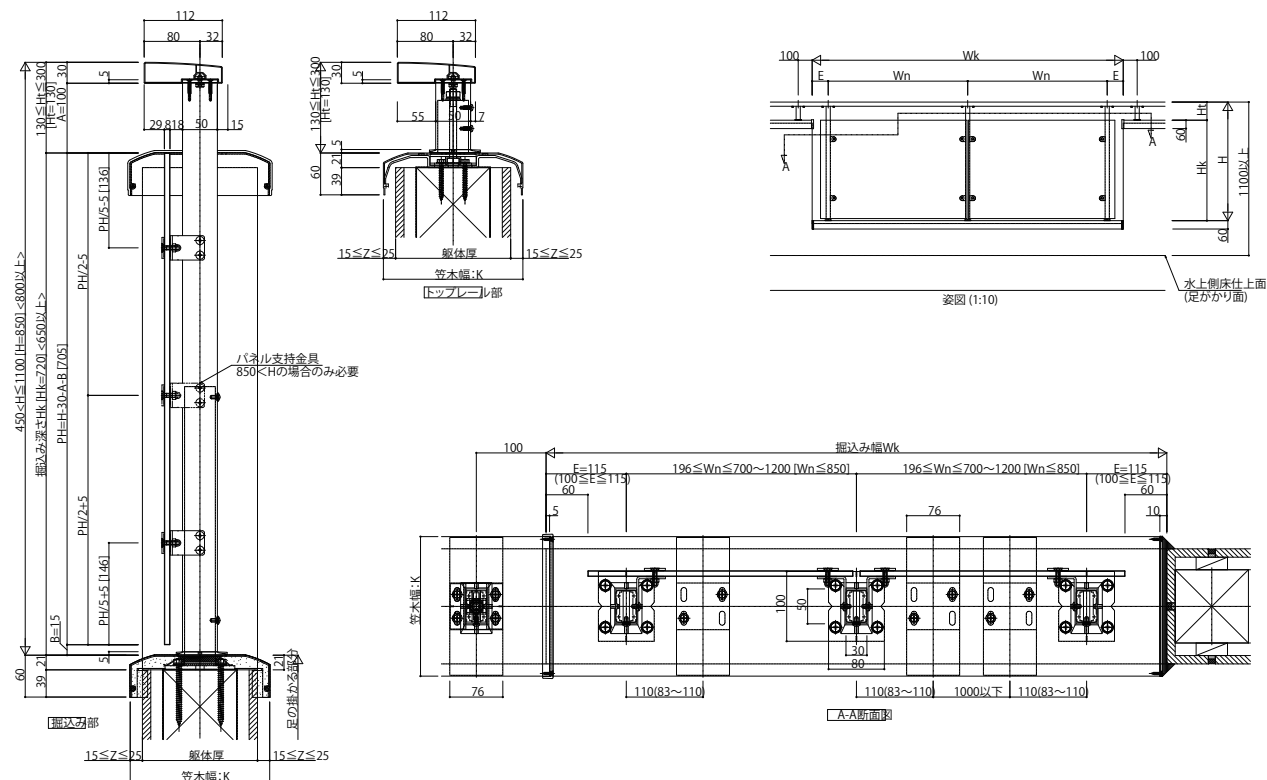

# アルミ手すり・笠木 エルビュート ハンドレール DPGパネル 掘込みタイプ

## ■アルミ手すり・笠木 エルビュート ハンドレール DPGパネル

### ■掘込みタイプ

- ワイド手すり 平笠木 たて笠木なし

- スリム手すり 内勾配笠木 たて笠木あり