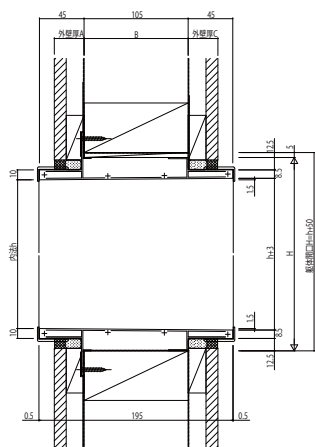

シンプルモダン バルコニー通風小窓

■シンプルモダン バルコニー通風小窓(枠のみ)

■側面図

■平面図

●見込み180

●対応外壁厚

A ≤ 40
B ≤ 105
C ≤ 130-B

●見込み195

●対応外壁厚

A ≤ 40
B ≤ 105
C ≤ 145-B

●見込み210

●対応外壁厚

A ≤ 40
B ≤ 120
C ≤ 160-B