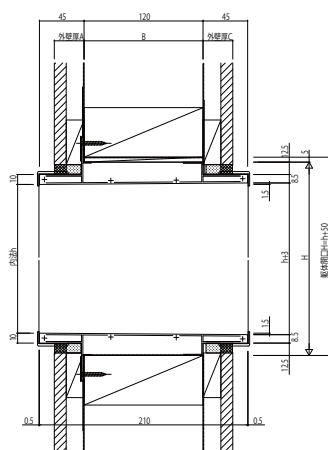

シンプルモダン バルコニー通風小窓

■シンプルモダン バルコニー通風小窓(枠のみ)

■側面図

■平面図

●見込み180

●対応外壁厚

A ≤ 40
B ≤ 105
C ≤ 130-B

●見込み195

●対応外壁厚

A ≤ 40
B ≤ 105
C ≤ 145-B

●見込み210

●対応外壁厚

A ≤ 40
B ≤ 120
C ≤ 160-B