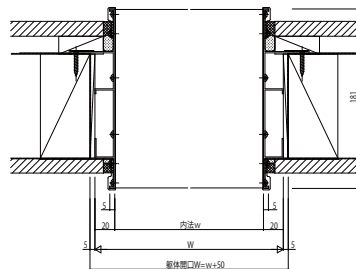

シンプルモダン バルコニー通風小窓

■シンプルモダン バルコニー通風小窓(枠のみ)

■側面図

■平面図

●見込み180

●対応外壁厚

A ≤ 40
B ≤ 105
C ≤ 130-B

●見込み195

●対応外壁厚

A ≤ 40
B ≤ 105
C ≤ 145-B

●見込み210

●対応外壁厚

A ≤ 40
B ≤ 120
C ≤ 160-B