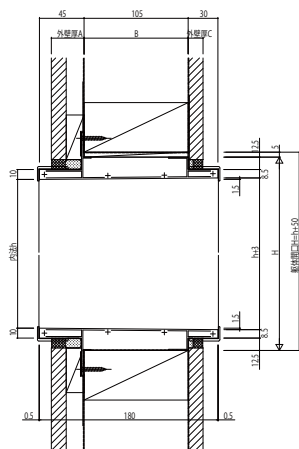

シンプルモダン バルコニー通風小窓

■シンプルモダン バルコニー通風小窓(枠のみ)

■側面図

■平面図

●見込み180

●対応外壁厚

A ≤ 40
B ≤ 105
C ≤ 130-B

●見込み195

●対応外壁厚

A ≤ 40
B ≤ 105
C ≤ 145-B

●見込み210

●対応外壁厚

A ≤ 40
B ≤ 120
C ≤ 160-B