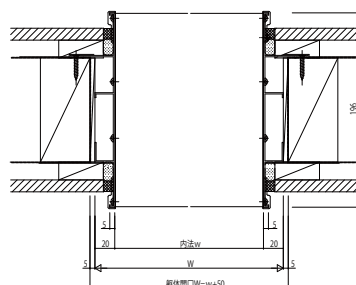

シンプルモダン バルコニー通風小窓

■シンプルモダン バルコニー通風小窓(枠のみ)

■側面図

■平面図

●見込み180

●対応外壁厚

A ≤ 40
B ≤ 105
C ≤ 130-B

●見込み195

●対応外壁厚

A ≤ 40
B ≤ 105
C ≤ 145-B

●見込み210

●対応外壁厚

A ≤ 40
B ≤ 120
C ≤ 160-B