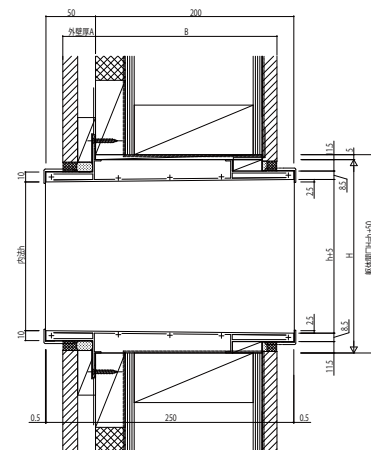

シンプルモダン バルコニー通風小窓

■シンプルモダン バルコニー通風小窓(枠のみ)

■側面図

■平面図

●見込み230

●対応外壁厚

A ≤ 50
B ≤ 120
C ≤ 170-B

●見込み250

●対応外壁厚

A ≤ 45
B ≤ 195

●見込み280

●対応外壁厚

A ≤ 45
B ≤ 225