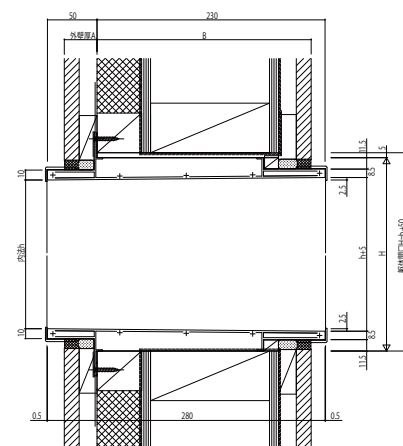

シンプルモダン バルコニー通風小窓

■シンプルモダン バルコニー通風小窓(枠のみ)

■側面図

■平面図

●見込み230

●対応外壁厚

A ≤ 50
B ≤ 120
C ≤ 170-B

●見込み250

●対応外壁厚

A ≤ 45
B ≤ 195

●見込み280

●対応外壁厚

A ≤ 45
B ≤ 225