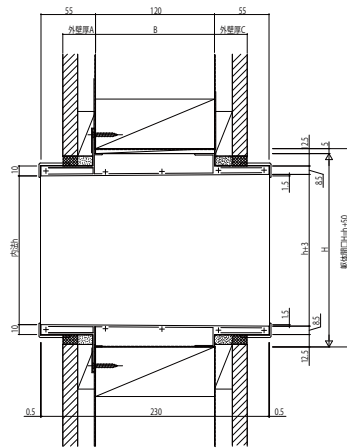

シンプルモダン バルコニー通風小窓

■シンプルモダン バルコニー通風小窓(枠のみ)

■側面図

■平面図

●見込み230

●対応外壁厚

A ≤ 50
B ≤ 120
C ≤ 170-B

●見込み250

●対応外壁厚

A ≤ 45
B ≤ 195

●見込み280

●対応外壁厚

A ≤ 45
B ≤ 225