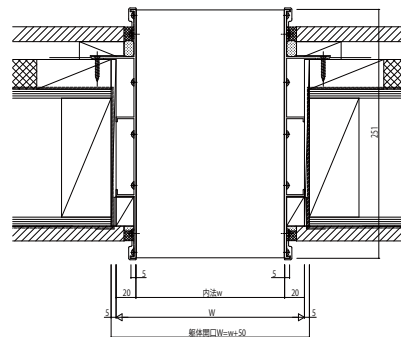

シンプルモダン バルコニー通風小窓

■シンプルモダン バルコニー通風小窓(枠のみ)

■側面図

■平面図

●見込み230

●対応外壁厚

A ≤ 50
B ≤ 120
C ≤ 170-B

●見込み250

●対応外壁厚

A ≤ 45
B ≤ 195

●見込み280

●対応外壁厚

A ≤ 45
B ≤ 225