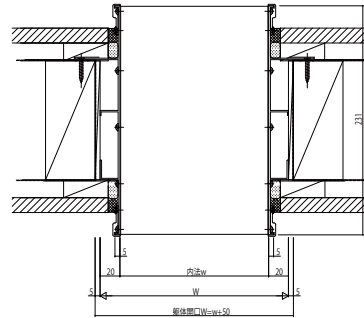

シンプルモダン バルコニー通風小窓

■シンプルモダン バルコニー通風小窓(枠のみ)

■側面図

■平面図

●見込み230

●対応外壁厚

A ≤ 50
B ≤ 120
C ≤ 170-B

●見込み250

●対応外壁厚

A ≤ 45
B ≤ 195

●見込み280

●対応外壁厚

A ≤ 45
B ≤ 225