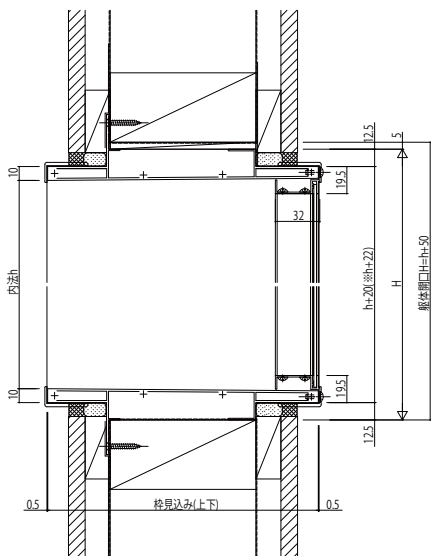

シンプルモダンバルコニー通風小窓

■シンプルモダンバルコニー通風小窓

●パンチング

■側面図

■平面図

●たて格子+パンチングパネル(オプション)

W=190, 240の時 格子1本 W=250時 格子2本

■側面図

■平面図