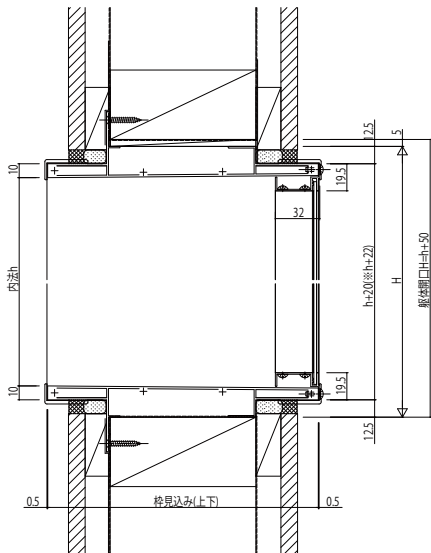

シンプルモダンバルコニー通風小窓

■シンプルモダンバルコニー通風小窓

●パンチング

■側面図

■平面図

●たて格子+パンチングパネル(オプション)

W=190, 240の時 格子1本 W=250時 格子2本

■側面図

■平面図