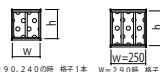

シンプルモダンバルコニー通風小窓

■シンプルモダンバルコニー通風小窓

●パンチング

■側面図

■平面図

●たて格子+パンチングパネル(オプション)

W=190, 240の時 格子1本 W=250時 格子2本

■側面図

■平面図