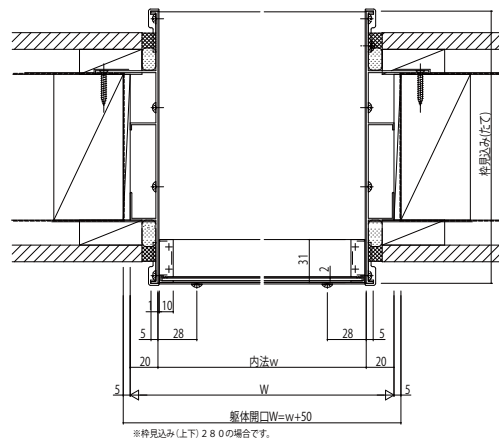

シンプルモダンバルコニー通風小窓

■シンプルモダンバルコニー通風小窓

●パンチング

■側面図

■平面図

●たて格子+パンチングパネル(オプション)

W=190, 240の時 格子1本 W=250時 格子2本

■側面図

■平面図