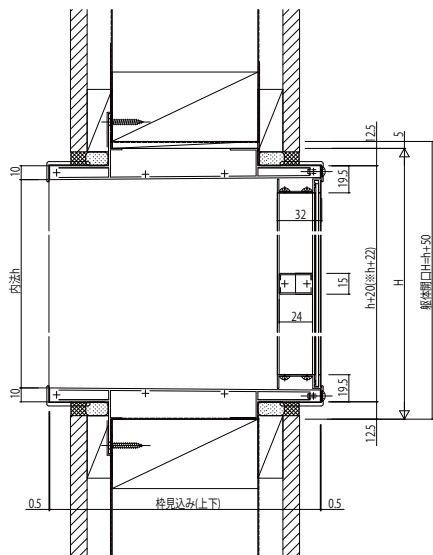

シンプルモダンバルコニー通風小窓

■シンプルモダンバルコニー通風小窓

- 十字格子+パンチングパネル(オプション)

■側面図

■平面図