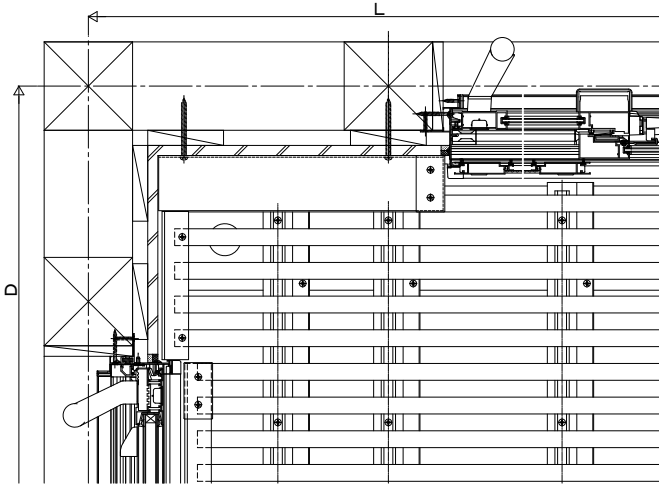

アルミ製採光デッキ材 サニースルー

- アルミ製採光デッキ材 サニースルー
- 下枠フラット引違い窓納まり

B-B断面

A-A断面

C-C断面