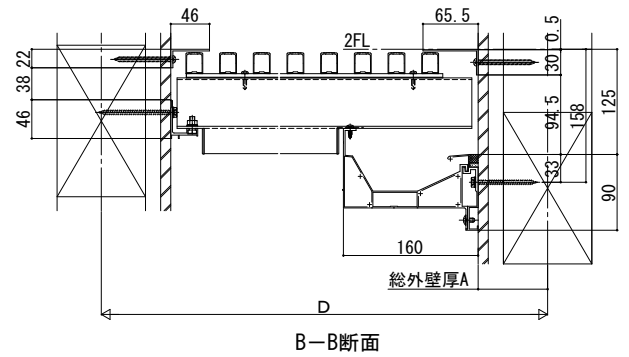

アルミ製採光デッキ材 サニースルー

- アルミ製採光デッキ材 サニースルー
- 下枠フラット引違い窓納まり

B-B断面

A-A断面

C-C断面