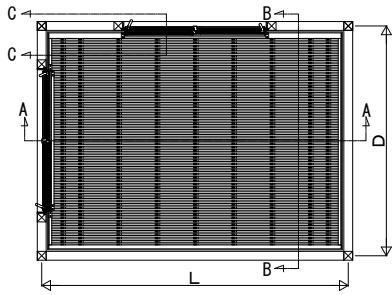

アルミ製採光デッキ材 サニースルー

- アルミ製採光デッキ材 サニースルー
- 下枠フラット引違い窓納まり

B-B断面

A-A断面

C-C断面