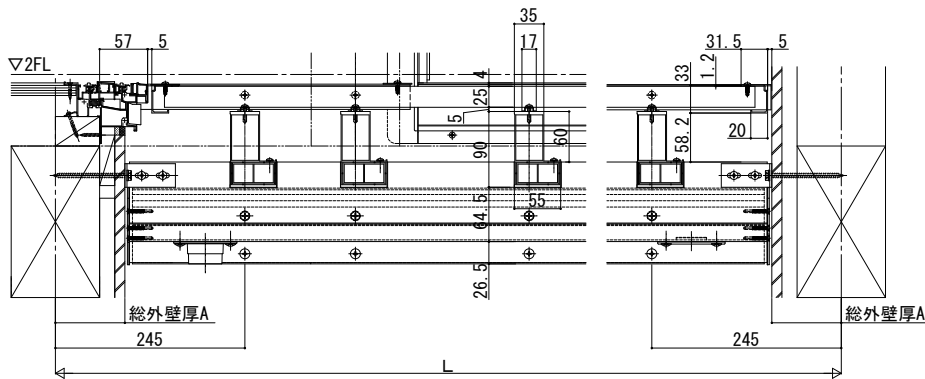

アルミ製採光デッキ材 サニースルー

- アルミ製採光デッキ材 サニースルー
- 下枠フラット引違い窓納まり

B-B断面

A-A断面

C-C断面