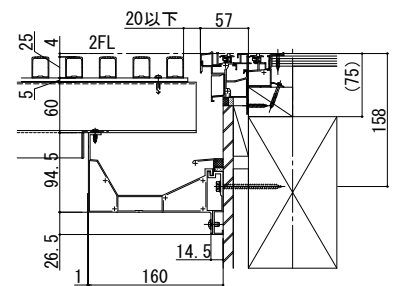

アルミ製採光デッキ材 サニースルー

- アルミ製採光デッキ材 サニースルー
- 下枠フラット引違い窓納まり

B-B断面

A-A断面

C-C断面