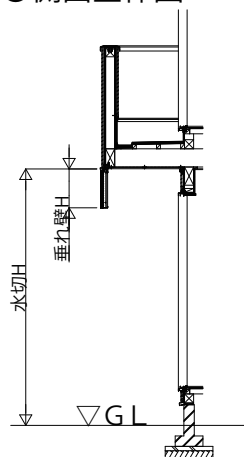

■後付機能商品

- 多機能水切+垂れ壁 直線(入隅-入隅)
- 横ストライプ

●側面全体図

●躯体イメージ図

●横格子

●A部詳細図

●B部詳細図

- 多機能水切+垂れ壁
- 横格子

○出隅コーナー

コーナー部正面図

コーナー部側面図

コーナー部見上げ図

○入隅コーナー

コーナー部正面図(側面共通)

コーナー部見上げ図