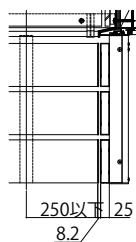

■後付機能商品

- 多機能水切+垂れ壁 直線(入隅-入隅)
- 横ストライプ

●側面全体図

●躯体イメージ図

●横格子

●A部詳細図

●B部詳細図

- 多機能水切+垂れ壁
- 横格子

○出隅コーナー

コーナー部正面図

コーナー部側面図

コーナー部見上げ図

○入隅コーナー

コーナー部正面図(側面共通)

コーナー部見上げ図