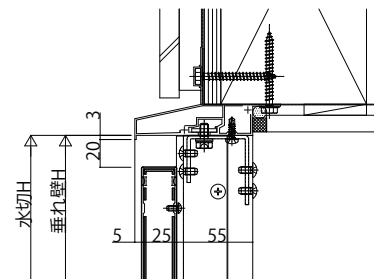

■後付機能商品

- 多機能水切+垂れ壁 直線(入隅-入隅)
- 横ストライプ

●側面全体図

●躯体イメージ図

●横格子

●A部詳細図

●B部詳細図

- 多機能水切+垂れ壁
- 横格子

○出隅コーナー

コーナー部正面図

コーナー部側面図

コーナー部見上げ図

○入隅コーナー

コーナー部正面図(側面共通)

コーナー部見上げ図