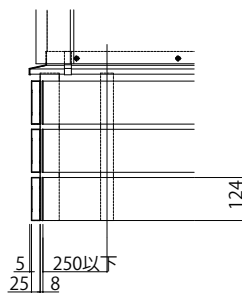

■後付機能商品

- 多機能水切+垂れ壁 直線(入隅-入隅)
- 横ストライプ

●側面全体図

●躯体イメージ図

●横格子

●A部詳細図

●B部詳細図

- 多機能水切+垂れ壁
- 横格子

○出隅コーナー

コーナー部正面図

コーナー部側面図

コーナー部見上げ図

○入隅コーナー

コーナー部正面図(側面共通)

コーナー部見上げ図