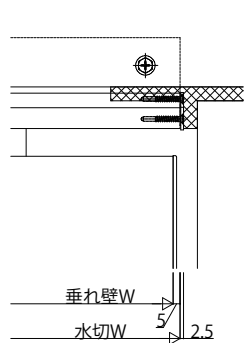

■後付機能商品

- 多機能水切+垂れ壁 直線(入隅-入隅)
- 横ストライプ

●側面全体図

●躯体イメージ図

●横格子

●A部詳細図

●B部詳細図

- 多機能水切+垂れ壁
- 横格子

○出隅コーナー

コーナー部正面図

コーナー部側面図

コーナー部見上げ図

○入隅コーナー

コーナー部正面図(側面共通)

コーナー部見上げ図