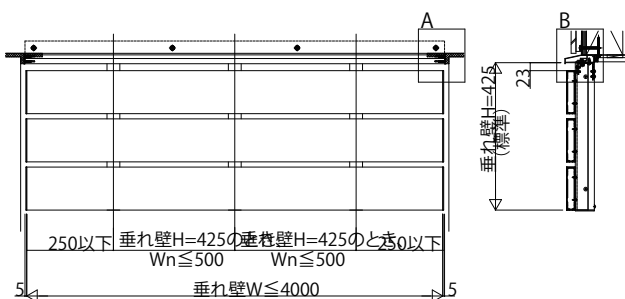

■後付機能商品

- 多機能水切+垂れ壁 直線(入隅-入隅)
- 横ストライプ

●側面全体図

●躯体イメージ図

●横格子

●A部詳細図

●B部詳細図

- 多機能水切+垂れ壁
- 横格子

○出隅コーナー

コーナー部正面図

コーナー部側面図

コーナー部見上げ図

○入隅コーナー

コーナー部正面図(側面共通)

コーナー部見上げ図