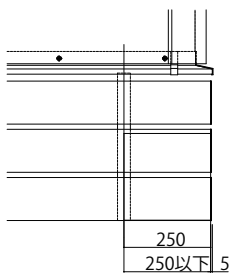

■後付機能商品

- 多機能水切+垂れ壁 直線(入隅-入隅)
- 横ストライプ

●側面全体図

●躯体イメージ図

●横格子

●A部詳細図

●B部詳細図

- 多機能水切+垂れ壁
- 横格子

○出隅コーナー

コーナー部正面図

コーナー部側面図

コーナー部見上げ図

○入隅コーナー

コーナー部正面図(側面共通)

コーナー部見上げ図