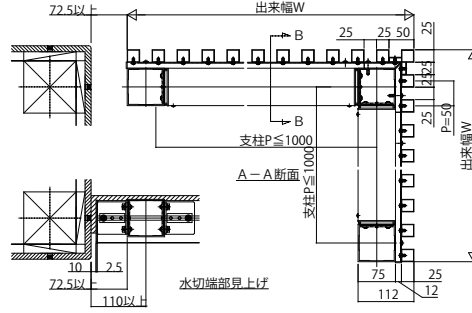

多機能水切・多機能幕板

- 多機能水切+ルシアススクリーン
- 直線・コーナー納まりたて格子

外観姿図

○コーナー納まり

○直線納まり単体

○直線納まり連続スパン

○格子別コーナーパターン

太格子の場合

台形格子の場合

※パターンA,Bの鋭角エッジ端部側は細格子