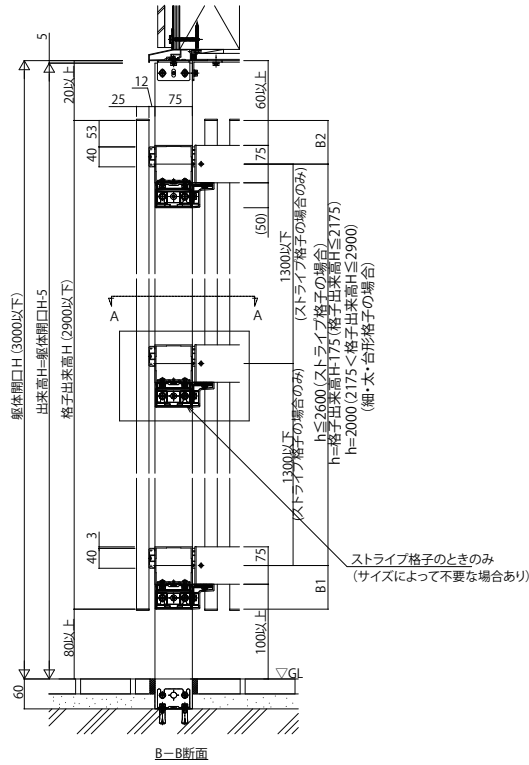

多機能水切・多機能幕板

- 多機能水切+ルシアススクリーン
- 直線・コーナー納まりたて格子

外観姿図

○コーナー納まり

○直線納まり単体

○直線納まり連続スパン

○格子別コーナーパターン

太格子の場合

台形格子の場合

※パターンA,Bの鋭角エッジ端部側は細格子