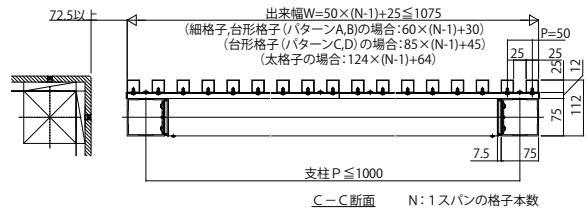

多機能水切・多機能幕板

- 多機能水切+ルシアススクリーン
- 直線・コーナー納まりたて格子

外観姿図

○コーナー納まり

○直線納まり単体

○直線納まり連続スパン

○格子別コーナーパターン

太格子の場合

台形格子の場合

※パターンA,Bの鋭角エッジ端部側は細格子