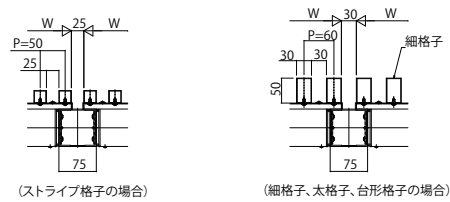

多機能水切・多機能幕板

- 多機能水切+ルシアススクリーン
- 直線・コーナー納まりたて格子

外観姿図

○コーナー納まり

○直線納まり単体

○直線納まり連続スパン

○格子別コーナーパターン

太格子の場合

台形格子の場合

※パターンA,Bの鋭角エッジ端部側は細格子