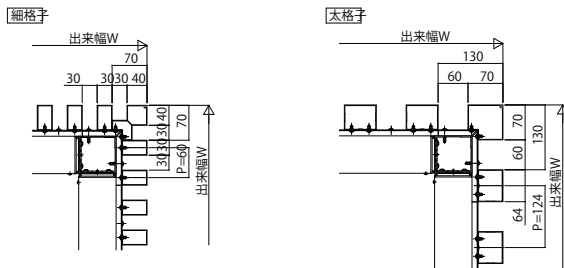

多機能水切・多機能幕板

- 多機能水切+ルシアススクリーン
- 直線・コーナー納まりたて格子

外観姿図

○コーナー納まり

○直線納まり単体

○直線納まり連続スパン

○格子別コーナーパターン

太格子の場合

台形格子の場合

※パターンA,Bの鋭角エッジ端部側は細格子