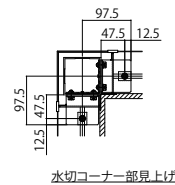

多機能水切・多機能幕板

- 多機能水切+ルシアススクリーン
- 直線・コーナー納まりたて格子

外観姿図

○コーナー納まり

○直線納まり単体

○直線納まり連続スパン

○格子別コーナーパターン

太格子の場合

台形格子の場合

※パターンA,Bの鋭角エッジ端部側は細格子