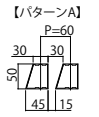

多機能水切・多機能幕板

- 多機能水切+ルシアススクリーン
- 直線・コーナー納まりたて格子

外観姿図

○コーナー納まり

○直線納まり単体

○直線納まり連続スパン

○格子別コーナーパターン

太格子の場合

台形格子の場合

※パターンA,Bの鋭角エッジ端部側は細格子