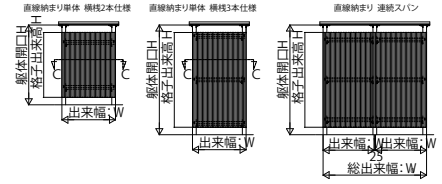

多機能水切・多機能幕板

- 多機能水切+ルシアススクリーン
- 直線・コーナー納まりたて格子

外観姿図

○コーナー納まり

○直線納まり単体

○直線納まり連続スパン

○格子別コーナーパターン

太格子の場合

台形格子の場合

※パターンA,Bの鋭角エッジ端部側は細格子