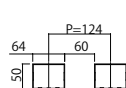

多機能水切・多機能幕板

- 多機能水切+ルシアススクリーン
- 直線・コーナー納まりたて格子

外観姿図

○コーナー納まり

○直線納まり単体

○直線納まり連続スパン

○格子別コーナーパターン

太格子の場合

台形格子の場合

※パターンA,Bの鋭角エッジ端部側は細格子