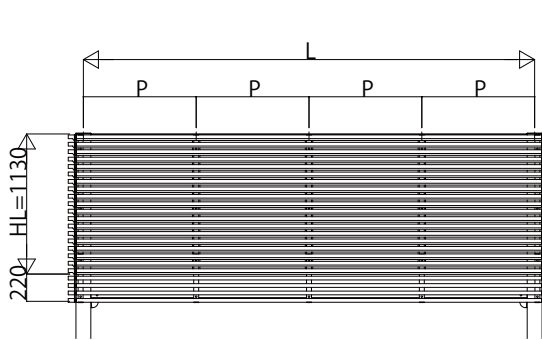

## 大型空間バルコニー エアキューブ 格子ユニット姿図

●ロータイプ正面

たて格子

パネル

たてスクリーン

横スクリーン

横板張り