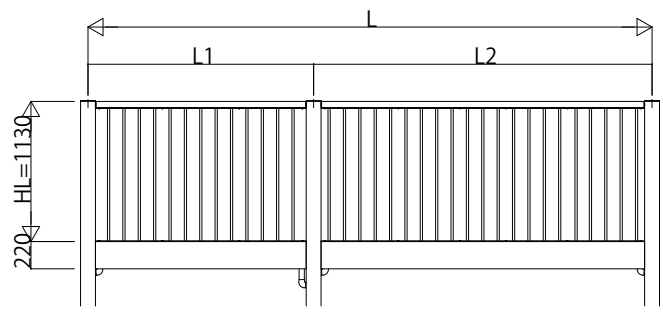

## 大型空間バルコニー エアキューブ 格子ユニット姿図

●ロータイプ正面

たて格子

パネル

たてスクリーン

横スクリーン

横板張り