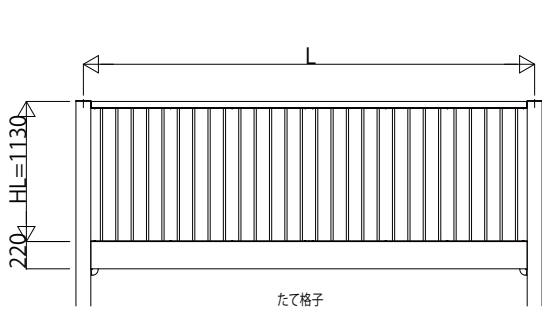

## 大型空間バルコニー エアキューブ 格子ユニット姿図

●ロータイプ正面

たて格子

パネル

たてスクリーン

横スクリーン

横板張り