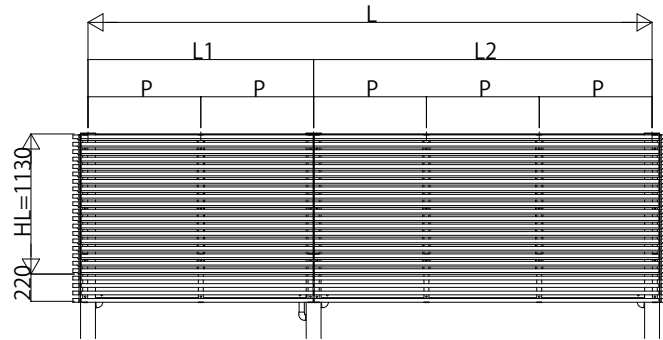

## 大型空間バルコニー エアキューブ 格子ユニット姿図

●ロータイプ正面

たて格子

パネル

たてスクリーン

横スクリーン

横板張り