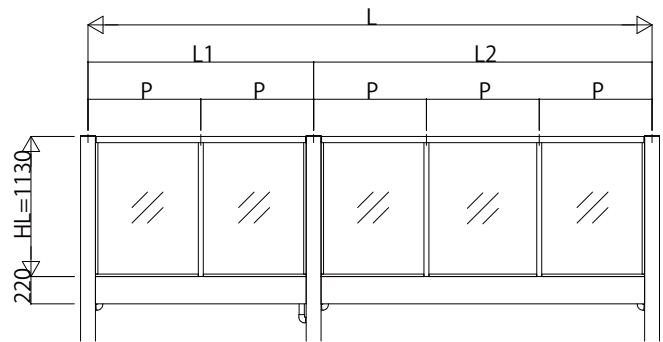

## 大型空間バルコニー エアキューブ 格子ユニット姿図

●ロータイプ正面

たて格子

パネル

たてスクリーン

横スクリーン

横板張り