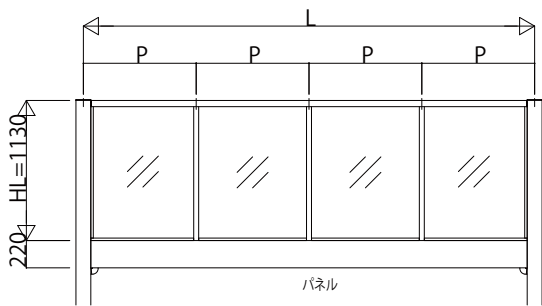

## 大型空間バルコニー エアキューブ 格子ユニット姿図

●ロータイプ正面

たて格子

パネル

たてスクリーン

横スクリーン

横板張り