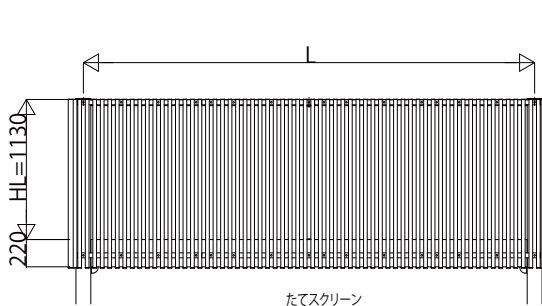

## 大型空間バルコニー エアキューブ 格子ユニット姿図

●ロータイプ正面

たて格子

パネル

たてスクリーン

横スクリーン

横板張り