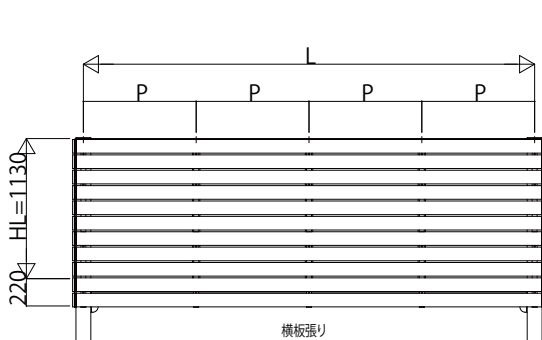

## 大型空間バルコニー エアキューブ 格子ユニット姿図

●ロータイプ正面

たて格子

パネル

たてスクリーン

横スクリーン

横板張り