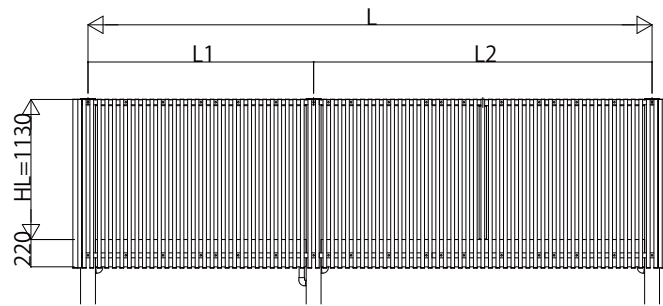

## 大型空間バルコニー エアキューブ 格子ユニット姿図

●ロータイプ正面

たて格子

パネル

たてスクリーン

横スクリーン

横板張り