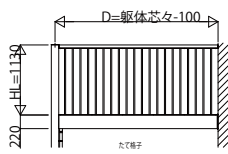

大型空間バルコニー エアキューブ

大型空間バルコニー エアキューブ 格子ユニット姿図

●ロータイプ正面

6・9尺

12・15尺

18尺