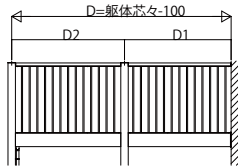

大型空間バルコニー エアキューブ

大型空間バルコニー エアキューブ 格子ユニット姿図

●ロータイプ正面

6・9尺

12・15尺

18尺