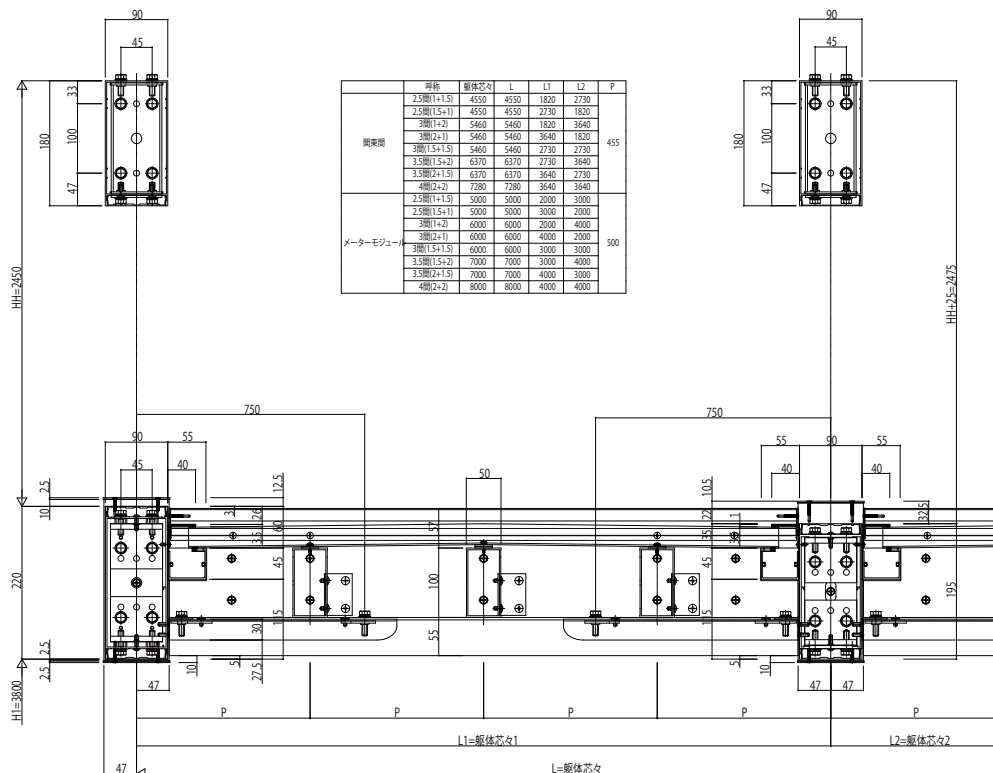

# 大型空間バルコニー エアキューブ

- 大型空間バルコニー エアキューブ
- フレームユニット ハイタイプ
- 正面図

● 連結部・躯体側

## ■ 正面図

● 連結部・桁側