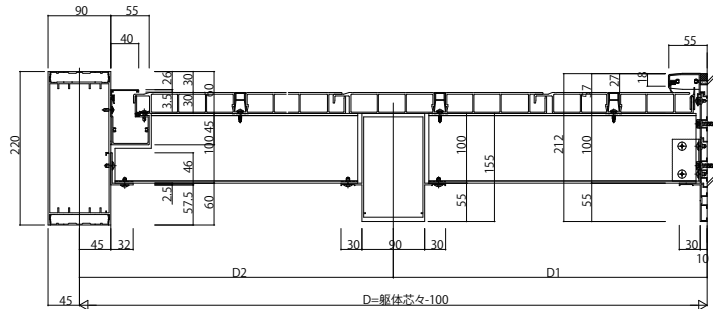

### ■側面図(6尺)

## ■方杖詳細部(奥行18尺前桁部のみ)ハイ・ロー共通