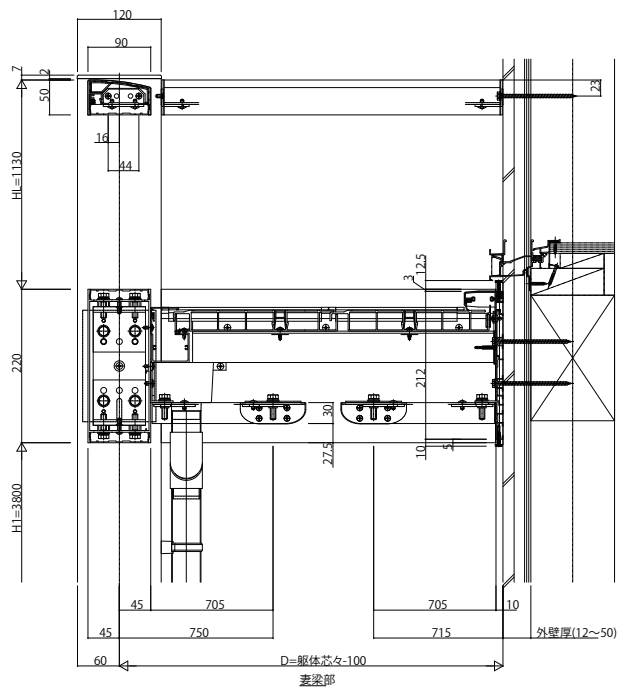

### ■側面図(6尺)

## ■方杖詳細部(奥行18尺前桁部のみ)ハイ・ロー共通