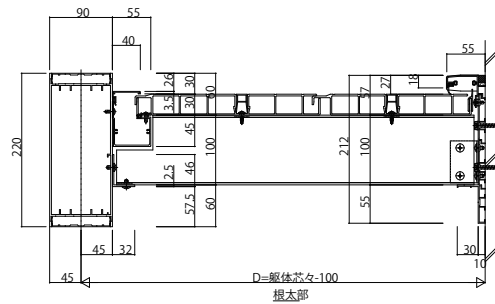

### ■側面図(6尺)

## ■方杖詳細部(奥行18尺前桁部のみ)ハイ・ロー共通