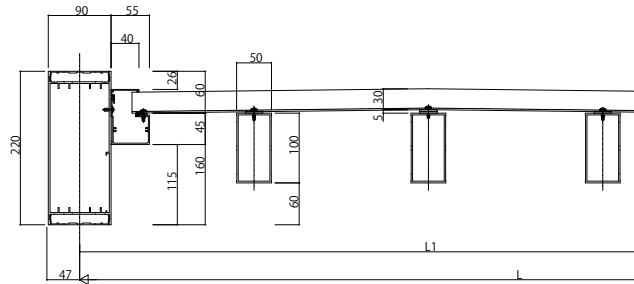

大型空間バルコニー エアキューブ

- 大型空間バルコニー エアキューブ
- 床部(ハイ・ロー共通)
- 正面図
- 樹脂製デッキ材

■ 側面図

- アルミ製採光デッキ材

- 保水タイル