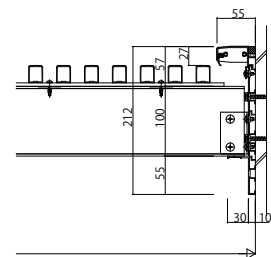

大型空間バルコニー エアキューブ

- 大型空間バルコニー エアキューブ
- 床部(ハイ・ロー共通)
- 正面図
- 樹脂製デッキ材

■ 側面図

- アルミ製採光デッキ材

- 保水タイル