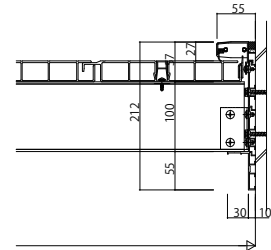

大型空間バルコニー エアキューブ

- 大型空間バルコニー エアキューブ
- 床部(ハイ・ロー共通)
- 正面図
- 樹脂製デッキ材

■ 側面図

- アルミ製採光デッキ材

- 保水タイル