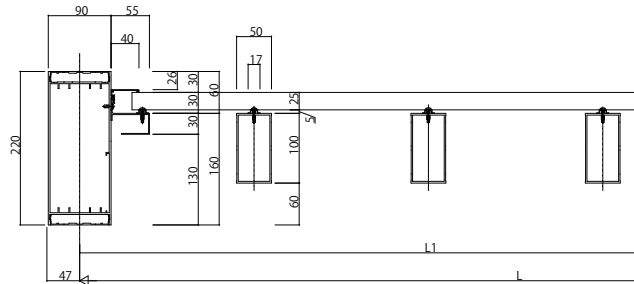

大型空間バルコニー エアキューブ

- 大型空間バルコニー エアキューブ
- 床部(ハイ・ロー共通)
- 正面図
- 樹脂製デッキ材

■ 側面図

- アルミ製採光デッキ材

- 保水タイル