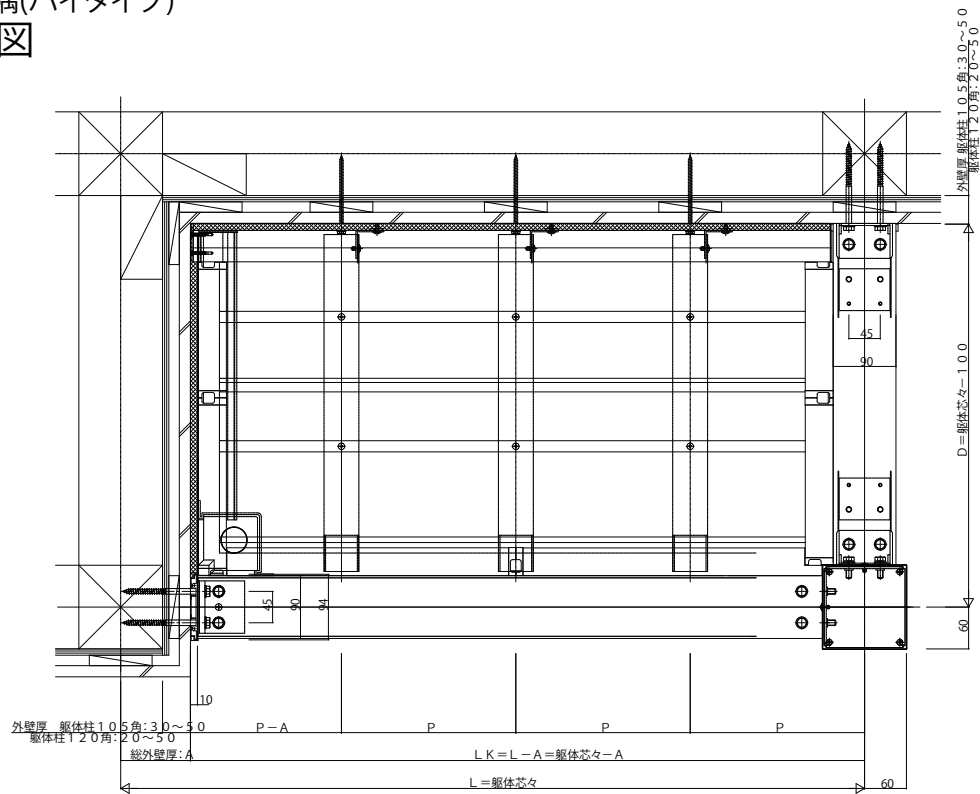

# 大型空間バルコニー エアキューブ

- 大型空間バルコニー エアキューブ
- 特殊納まり
- 片入隅(ハイタイプ)
- 平面図

## ■ 側面図