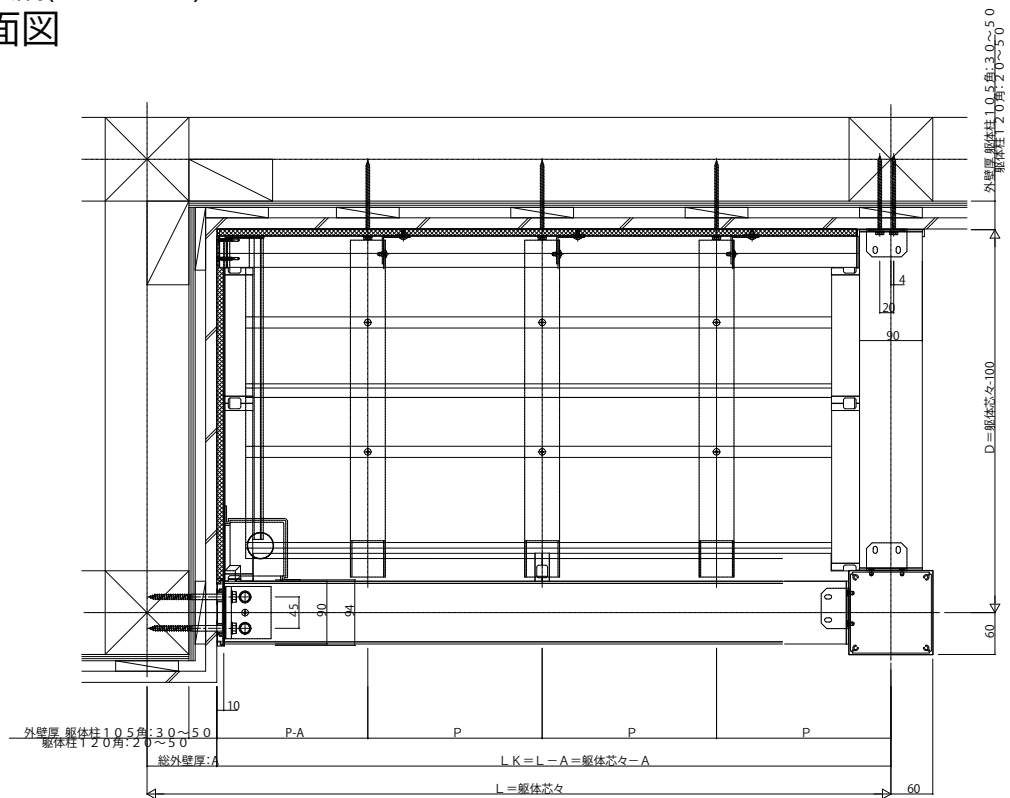

大型空間バルコニー エアキューブ

- 大型空間バルコニー エアキューブ
- 特殊納まり
- 片入隅(ロータイプ)
- 平面図

■ 側面図