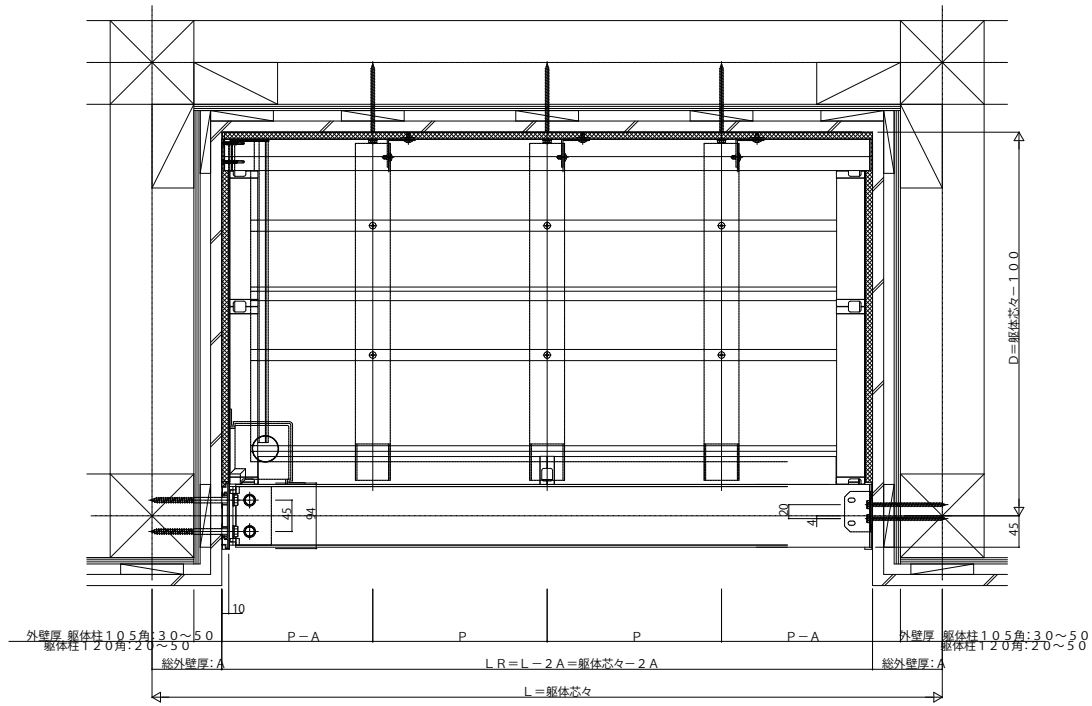

大型空間バルコニー エアキューブ

- 大型空間バルコニー エアキューブ
- 特殊納まり
 - 両入隅(ロータイプ)
- 平面図

■ 側面図