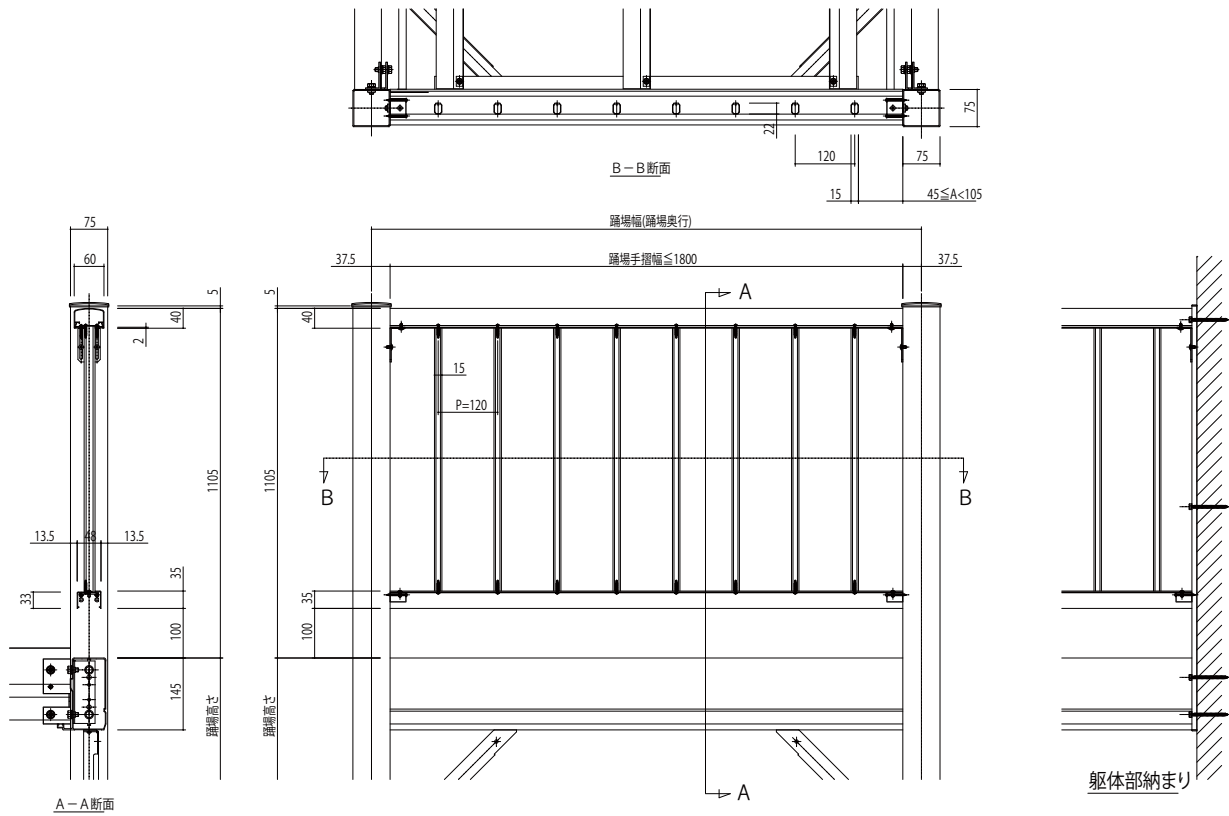

アルミ階段 踊り場部手すり

■アルミ階段 ■踊り場部手すり

●たて格子タイプ

●パネルタイプ