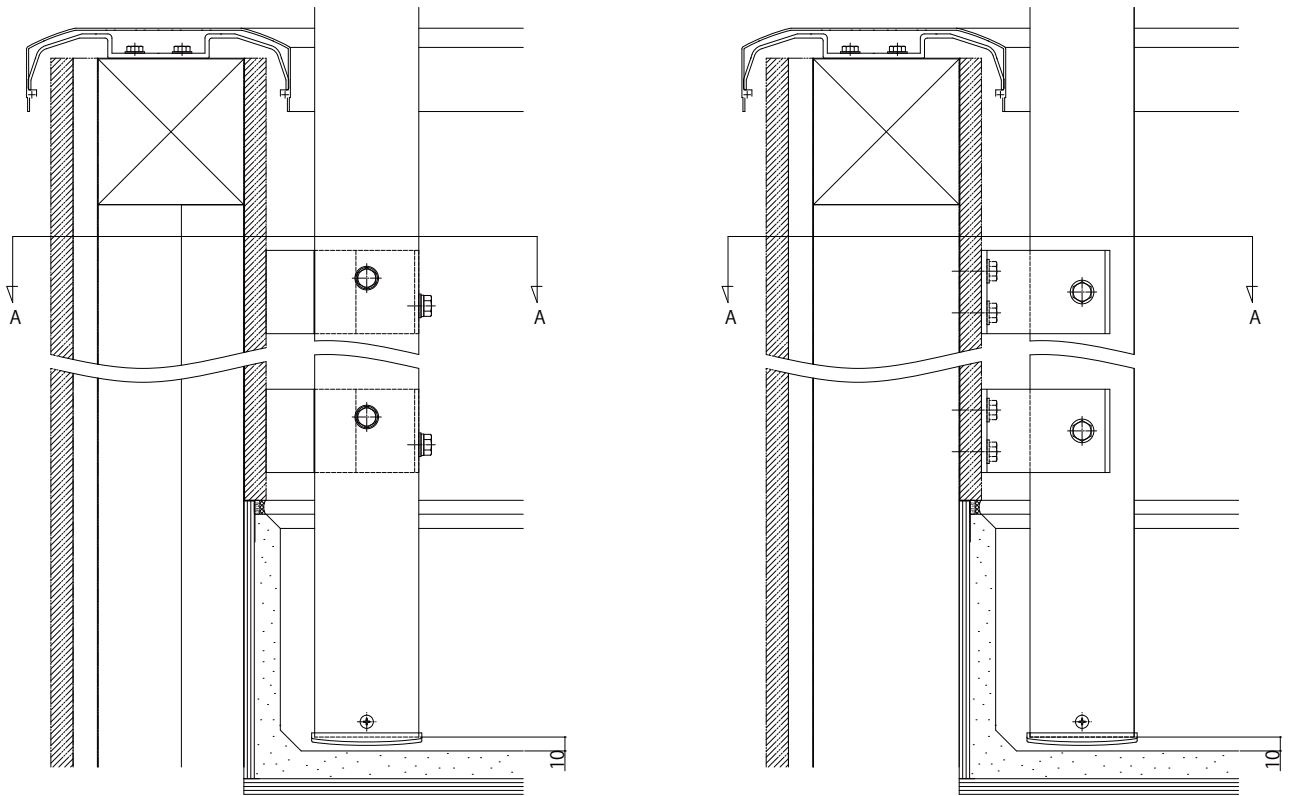

サザンテラス 取付・工法

■木調テラス屋根 サザンテラス 躯体式バルコニー屋根 オプション

●別売品 柱取付部

※ 柱連結ブラケットはなるべく離して取付けること。

コーナー部

中間部

●別売品 工法別納まり