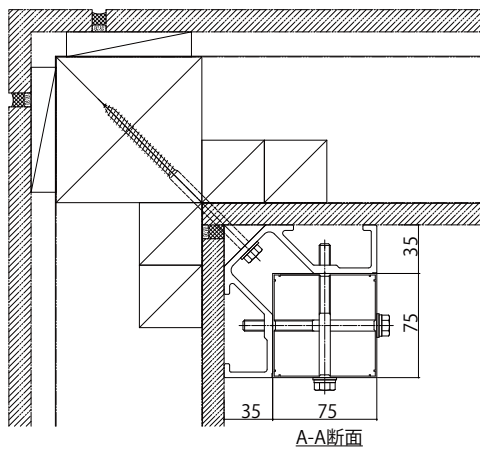

サザンテラス 取付・工法

■木調テラス屋根 サザンテラス 躯体式バルコニー屋根 オプション

●別売品 柱取付部

※ 柱連結ブラケットはなるべく離して取付けること。

コーナー部

中間部

●別売品 工法別納まり