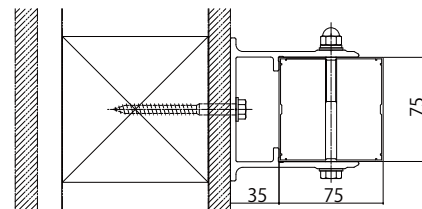

サザンテラス 取付・工法

■木調テラス屋根 サザンテラス 躯体式バルコニー屋根 オプション

●別売品 柱取付部

※ 柱連結ブラケットはなるべく離して取付けること。

コーナー部

中間部

●別売品 工法別納まり