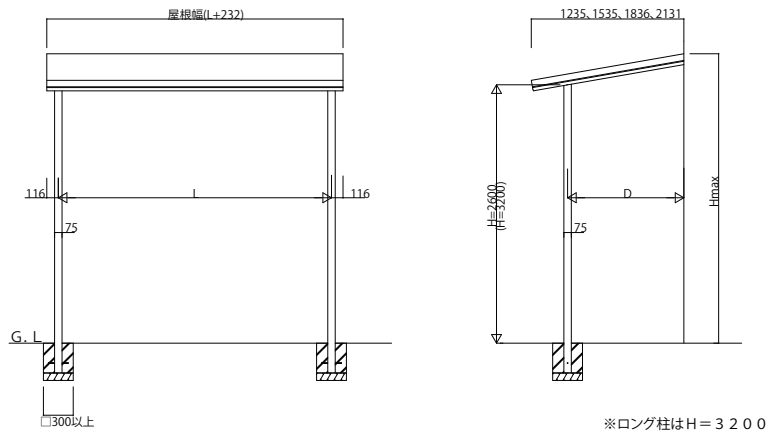

波型テラス屋根 6TC型

■波型テラス屋根 6TC型

■姿図 1/10

●積雪～20cm地域用【単体タイプ2.5間(奥行3～6尺)、1～2間(奥行7～9尺) 除く】

●単体タイプ

■側面図