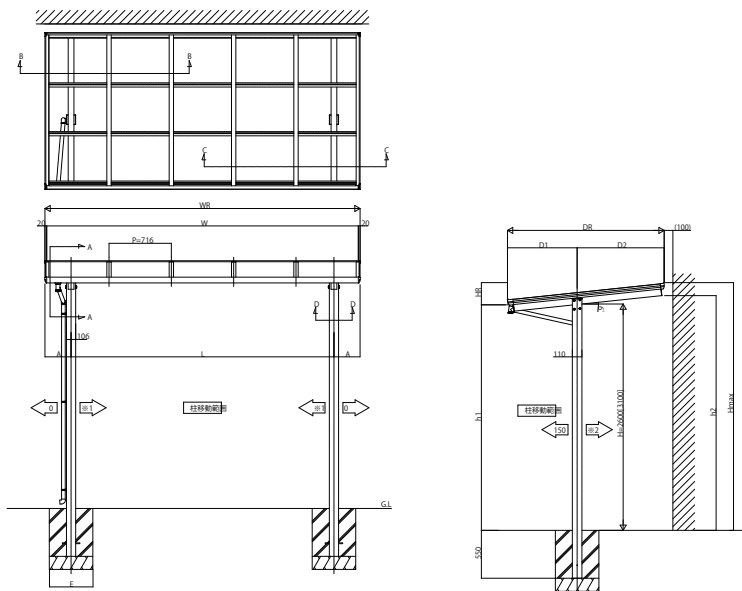

エフルージュグランZERO(独立テラス屋根タイプ)

■エフルージュグランZERO(独立テラス屋根タイプ) ■姿図 縮尺1/10

■ 単体