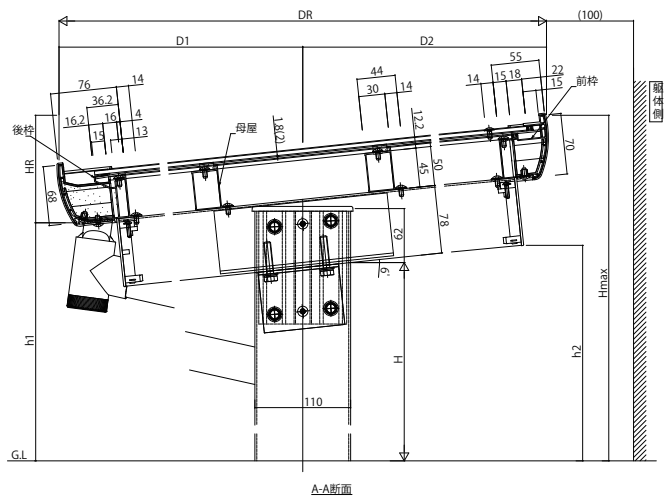

エフルージュグランZERO(独立テラス屋根タイプ)

■エフルージュグランZERO(独立テラス屋根タイプ) ■姿図 縮尺1/10

■ 断面図

● 側面図

● すき間ふさぎ材(オプション)