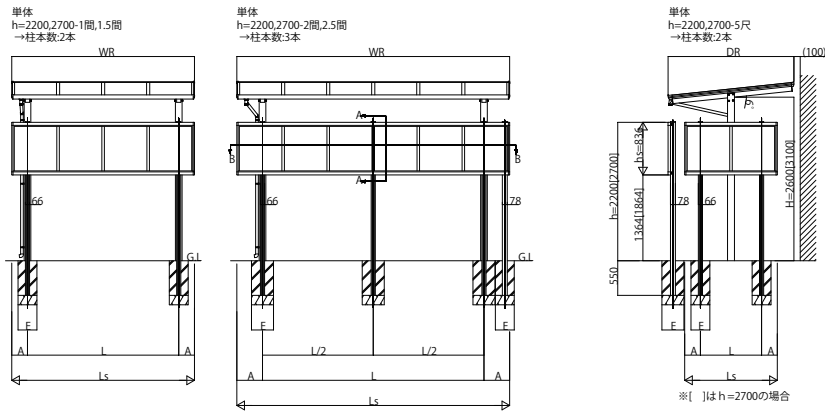

エフルージュグランZERO(独立テラス屋根タイプ)

■エフルージュグランZERO(独立テラス屋根タイプ)

オプション 前面パネル・側面パネル

■姿図

●1段(hs=836)

●ランマ付き