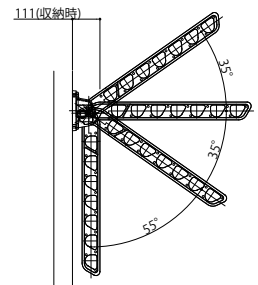

テラス屋根・バルコニー屋根用 物干しセット

■水平式 物干し ＜テラス柱用＞

●標準サイズ

●ロングサイズ

＜カーポート柱(エフルージュグラン ZERO用)＞

●標準サイズ

●ロングサイズ