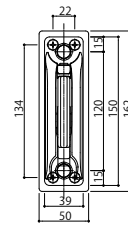

テラス屋根・バルコニー屋根用 物干しセット

■水平式 物干し ＜テラス柱用＞

●標準サイズ

●ロングサイズ

＜カーポート柱(エフルージュグラン ZERO用)＞

●標準サイズ

●ロングサイズ