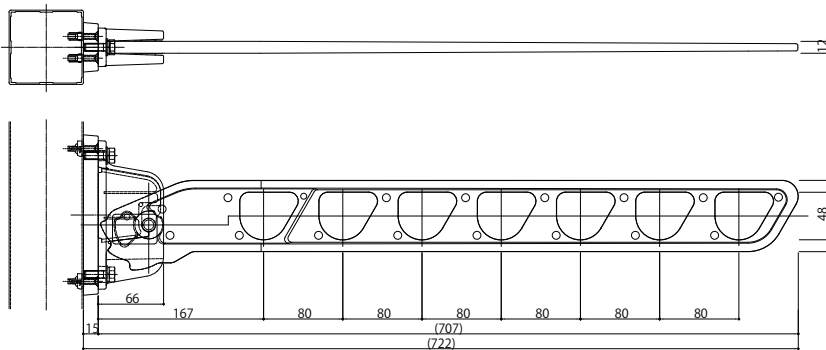

テラス屋根・バルコニー屋根用 物干しセット

■水平式 物干し ＜テラス柱用＞

●標準サイズ

●ロングサイズ

＜カーポート柱(エフルージュグラン ZERO用)＞

●標準サイズ

●ロングサイズ