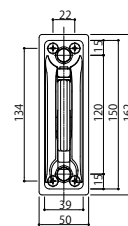

テラス屋根・バルコニー屋根用 物干しセット

■水平式 物干し ＜テラス柱用＞

●標準サイズ

●ロングサイズ

＜カーポート柱(エフルージュグラン ZERO用)＞

●標準サイズ

●ロングサイズ