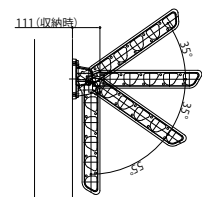

テラス屋根・バルコニー屋根用 物干しセット

■水平式 物干し ＜テラス柱用＞

●標準サイズ

●ロングサイズ

＜カーポート柱(エフルージュグラン ZERO用)＞

●標準サイズ

●ロングサイズ