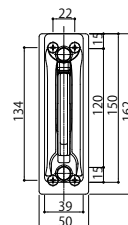

テラス屋根・バルコニー屋根用 物干しセット

■水平式 物干し ＜テラス柱用＞

●標準サイズ

●ロングサイズ

＜カーポート柱(エフルージュグラン ZERO用)＞

●標準サイズ

●ロングサイズ