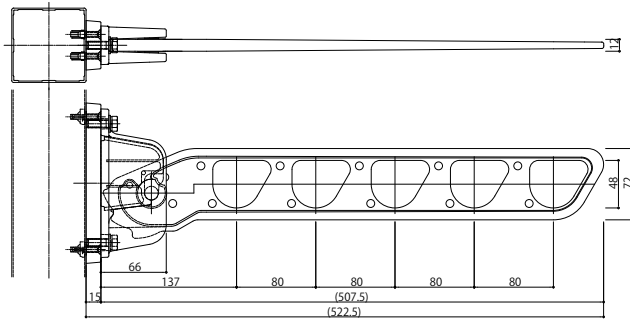

テラス屋根・バルコニー屋根用 物干しセット

■水平式 物干し ＜テラス柱用＞

●標準サイズ

●ロングサイズ

＜カーポート柱(エフルージュグラン ZERO用)＞

●標準サイズ

●ロングサイズ