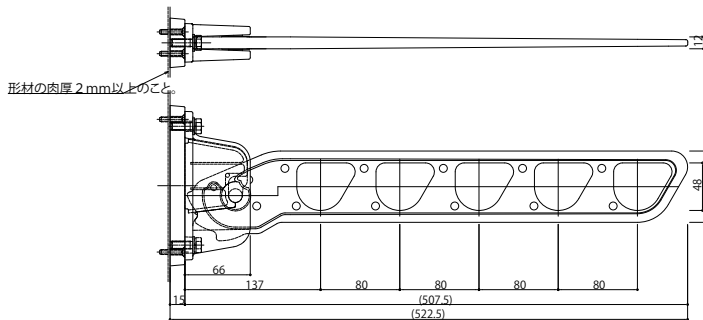

テラス屋根・バルコニー屋根用 物干しセット

■水平式 物干し ＜テラス柱用＞

●標準サイズ

●ロングサイズ

＜カーポート柱(エフルージュグラン ZERO用)＞

●標準サイズ

●ロングサイズ