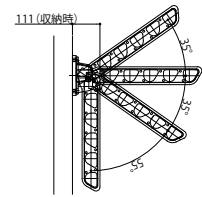

テラス屋根・バルコニー屋根用 物干しセット

■水平式 物干し ＜テラス柱用＞

●標準サイズ

●ロングサイズ

＜カーポート柱(エフルージュグラン ZERO用)＞

●標準サイズ

●ロングサイズ