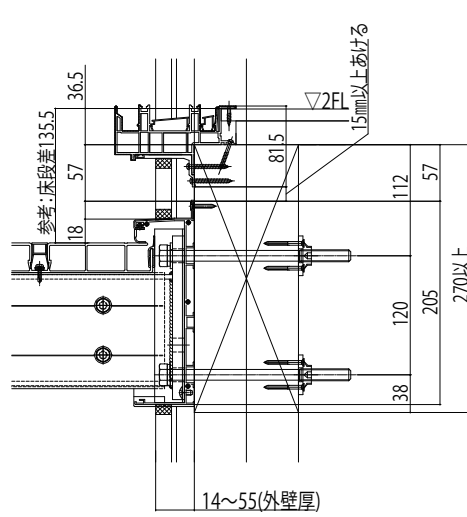

■ルシアスバルコニー 持ち出し式(胴差し納まり) 床納まり図

■先付ブラケット部

●在来工法 床段差

●2×4工法 床段差