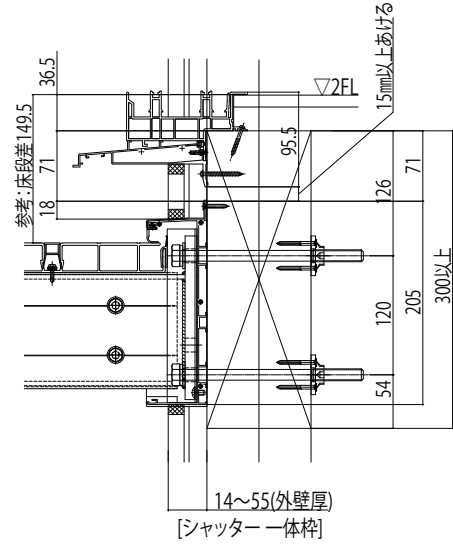

■ルシアスバルコニー 持ち出し式(胴差し納まり) 床納まり図

■先付ブラケット部

●在来工法 床段差

●2×4工法 床段差