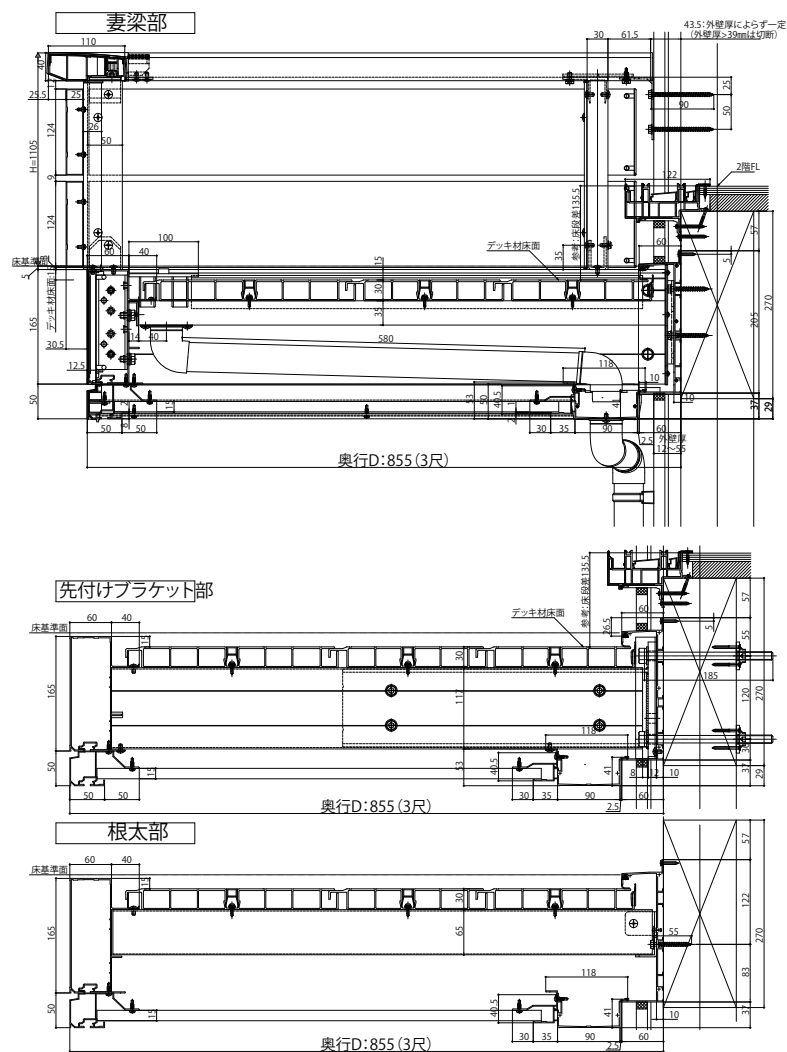

- ルシースバルコニー 持ち出し式(胴差し納まり)
- 桁隠しなし横格子【軒天+集合樋】
- 側面図

## ■ 平面図