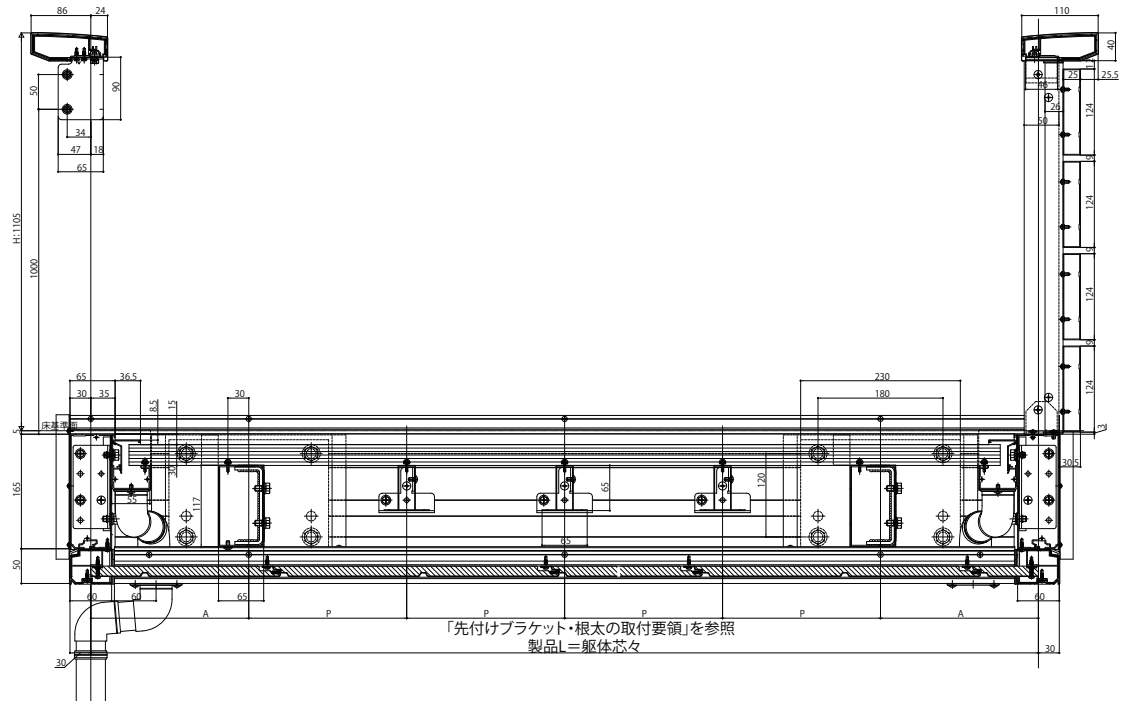

# ルシアスバルコニー

■ルシアスバルコニー 持ち出し式(胴差し納まり)

■桁隠しなし横格子【軒天+集合樋】

■正面図

● 躯体側

● 桁側