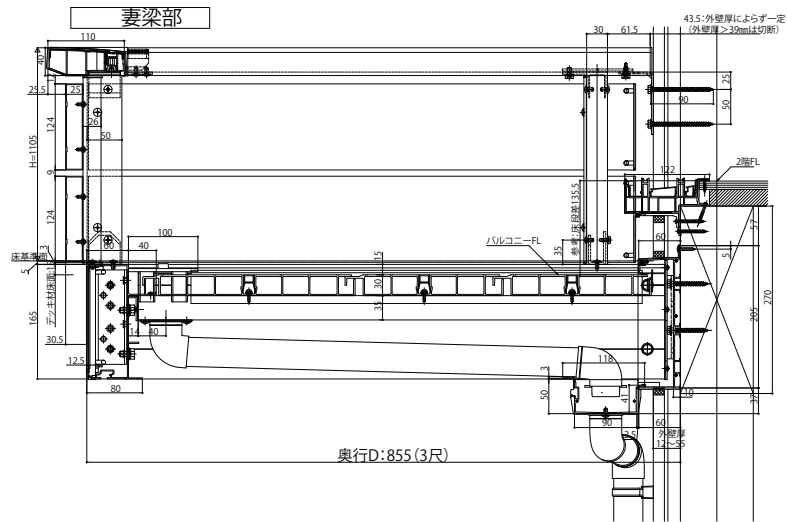

ルシアスバルコニー

- ルシアスバルコニー 持ち出し式(胴差し納まり)
- 桁隠しなし横格子【集合樋】
- 側面図

■ 平面図