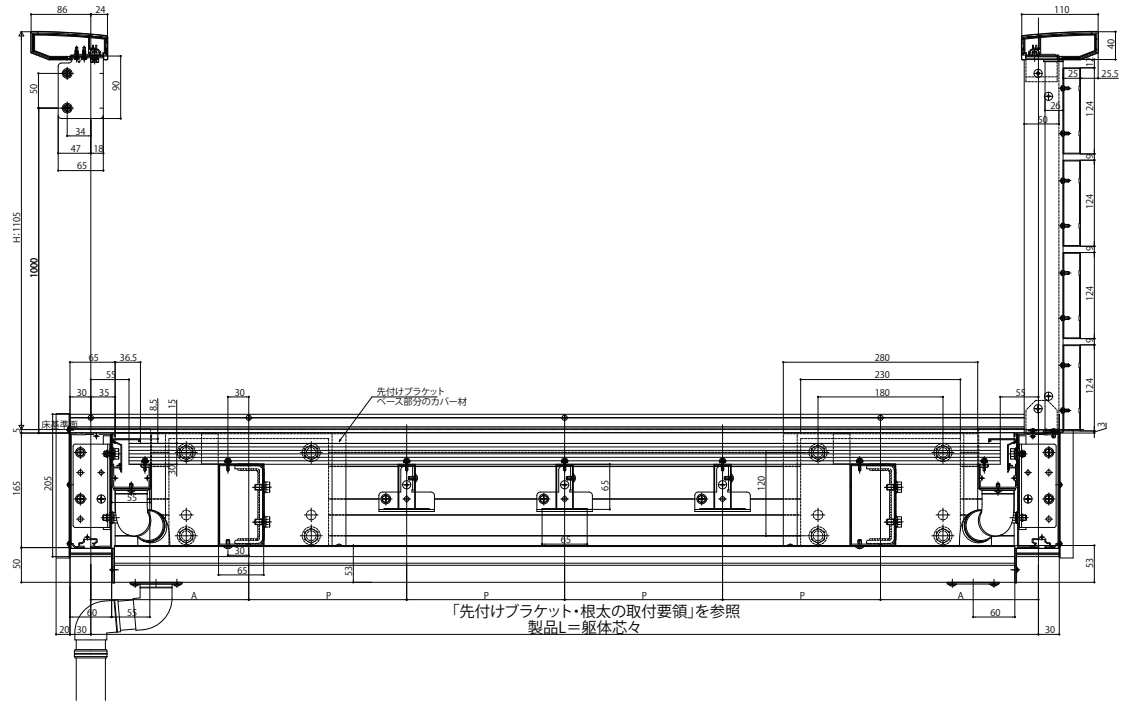

ルシアスバルコニー

■ルシアスバルコニー 持ち出し式(胴差し納まり)

■桁隠しなし横格子【集合樋】

■正面図

● 躯体側

● 桁側