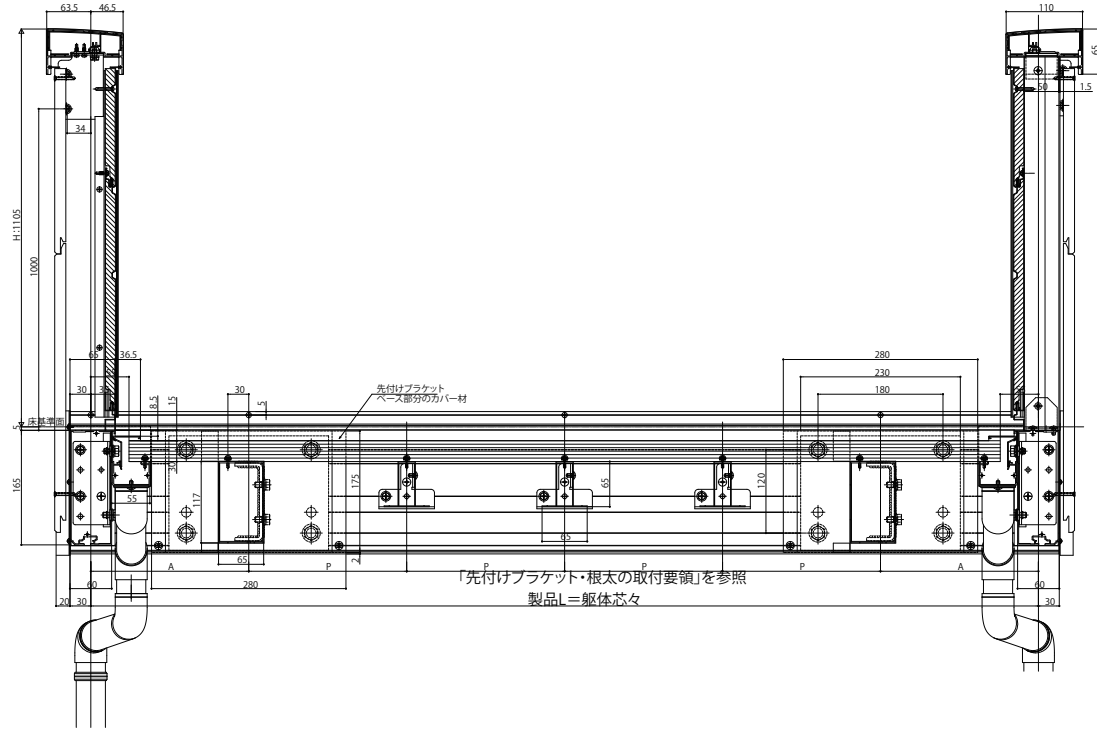

ルシアスバルコニー

■ルシアスバルコニー 持ち出し式(胴差し納まり)

■外壁同仕上げ【標準】

■正面図

●躯体側

●桁側