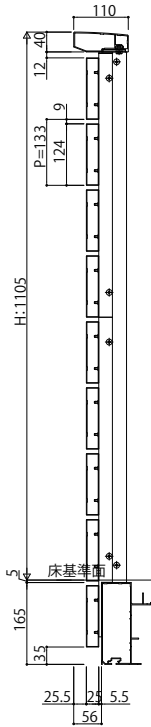

ロシアスバルコニー

- ルシアスバルコニー (持ち出し式) 格子割り付け図
- デザイン部詳細 桁隠しあり 外壁同仕上げ
- たて断面図

「横格子 (桁隠しあり)」

「横ストライプ (桁隠しあり)」

「台形格子 (桁隠しあり)」

「組合せ格子 (桁隠しあり)」

「外壁同仕上げ」(胴差し納まりのみ)