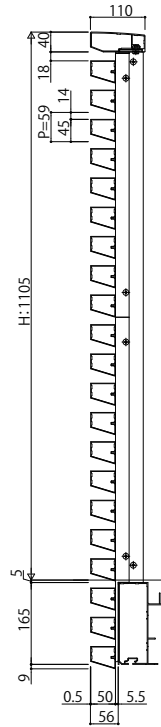

ロシアスバルコニー

- ルシアスバルコニー (持ち出し式) 格子割り付け図
- デザイン部詳細 桁隠しあり 外壁同仕上げ
- たて断面図

「横格子 (桁隠しあり)」

「横ストライプ (桁隠しあり)」

「台形格子 (桁隠しあり)」

「組合せ格子 (桁隠しあり)」

「外壁同仕上げ」(胴差し納まりのみ)