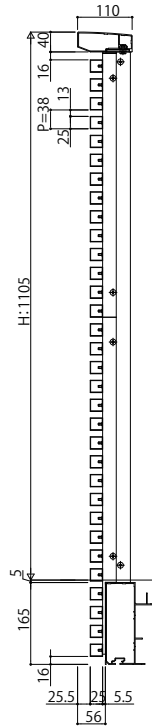

ロシアスバルコニー

- ルシアスバルコニー (持ち出し式) 格子割り付け図
- デザイン部詳細 桁隠しあり 外壁同仕上げ
- たて断面図

「横格子 (桁隠しあり)」

「横ストライプ (桁隠しあり)」

「台形格子 (桁隠しあり)」

「組合せ格子 (桁隠しあり)」

「外壁同仕上げ」(胴差し納まりのみ)