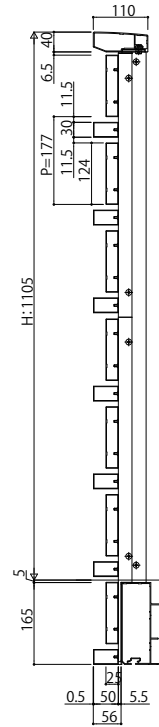

ロシアスバルコニー

- ルシアスバルコニー (持ち出し式) 格子割り付け図
- デザイン部詳細 桁隠しあり 外壁同仕上げ
- たて断面図

「横格子 (桁隠しあり)」

「横ストライプ (桁隠しあり)」

「台形格子 (桁隠しあり)」

「組合せ格子 (桁隠しあり)」

「外壁同仕上げ」(胴差し納まりのみ)