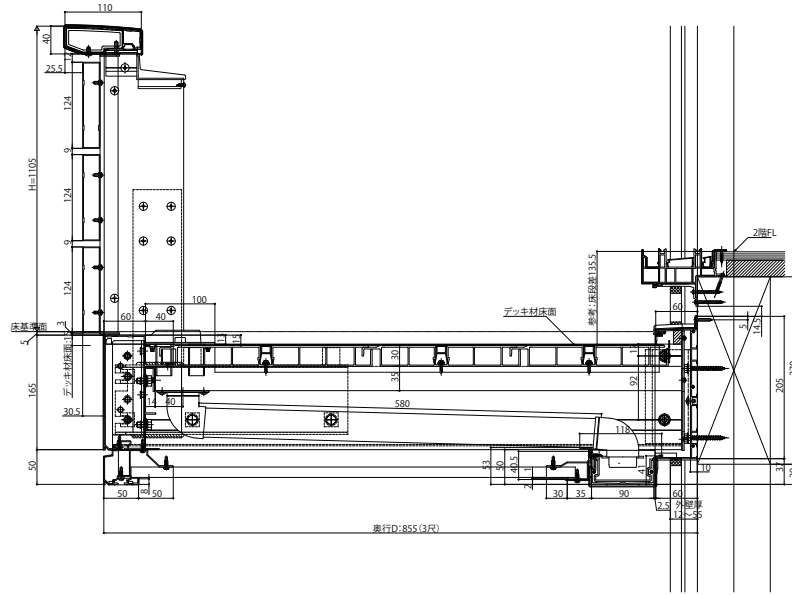

# ルシアスバルコニー

- ルシアスバルコニー 持ち出し式(胴差し納まり)
- 連結 桁隠しなし横格子【軒天+集合樋】
- 側面図

## ■ 平面図