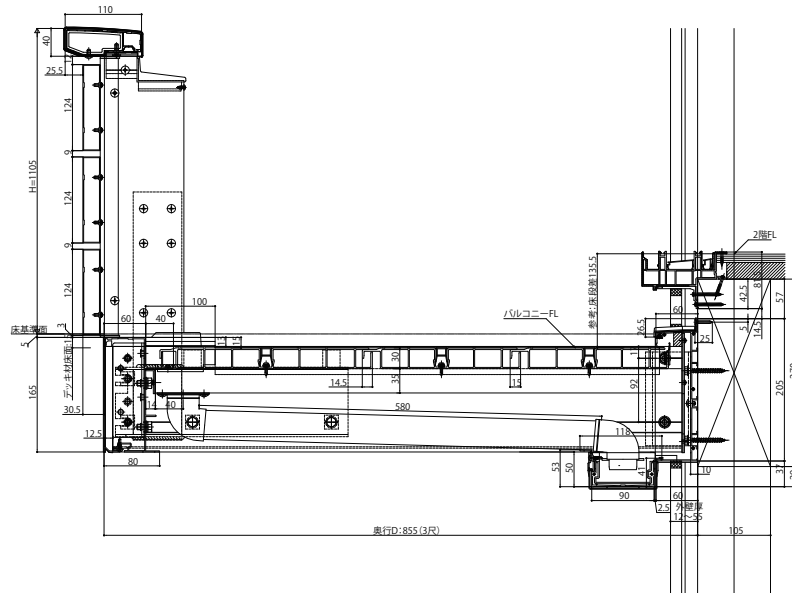

ルシラスバルコニー

- ルシラスバルコニー 持ち出し式(胴差し納まり)
- 連結 桁隠しなし横格子【集合樋】
- 側面図

●中間根太部

■平面図