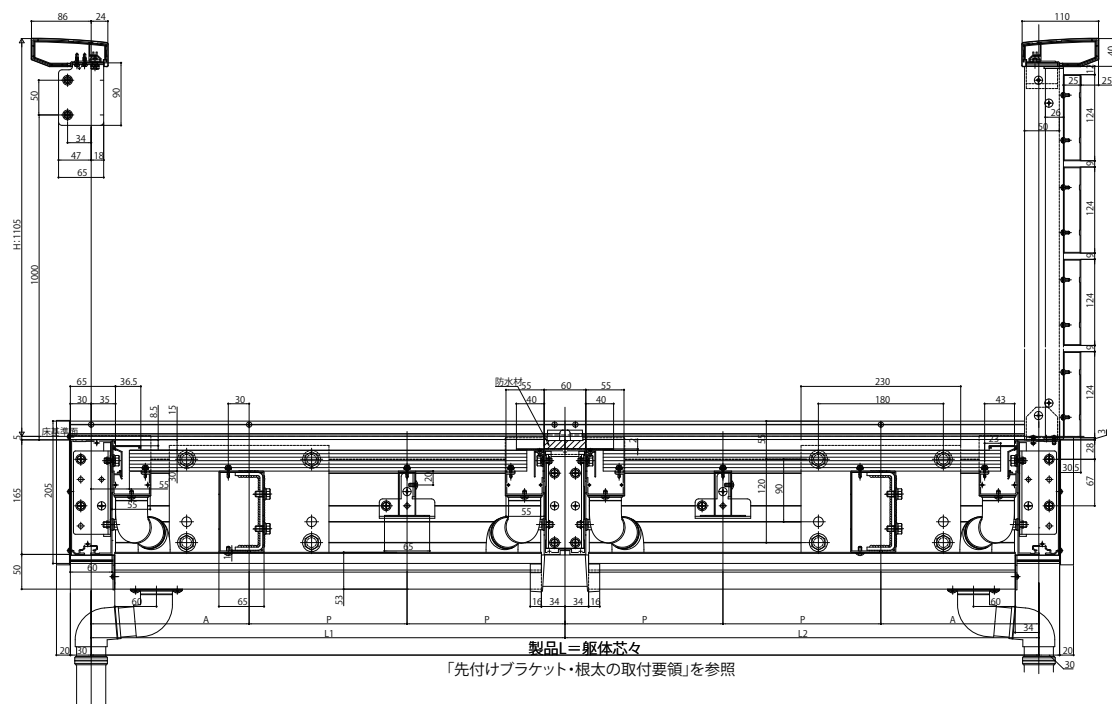

ルシアスバルコニー

- ルシアスバルコニー 持ち出し式(胴差し納まり)
- 連結 桁隠しなし横格子【集合樋】
- 正面図

●躯体側

●桁側