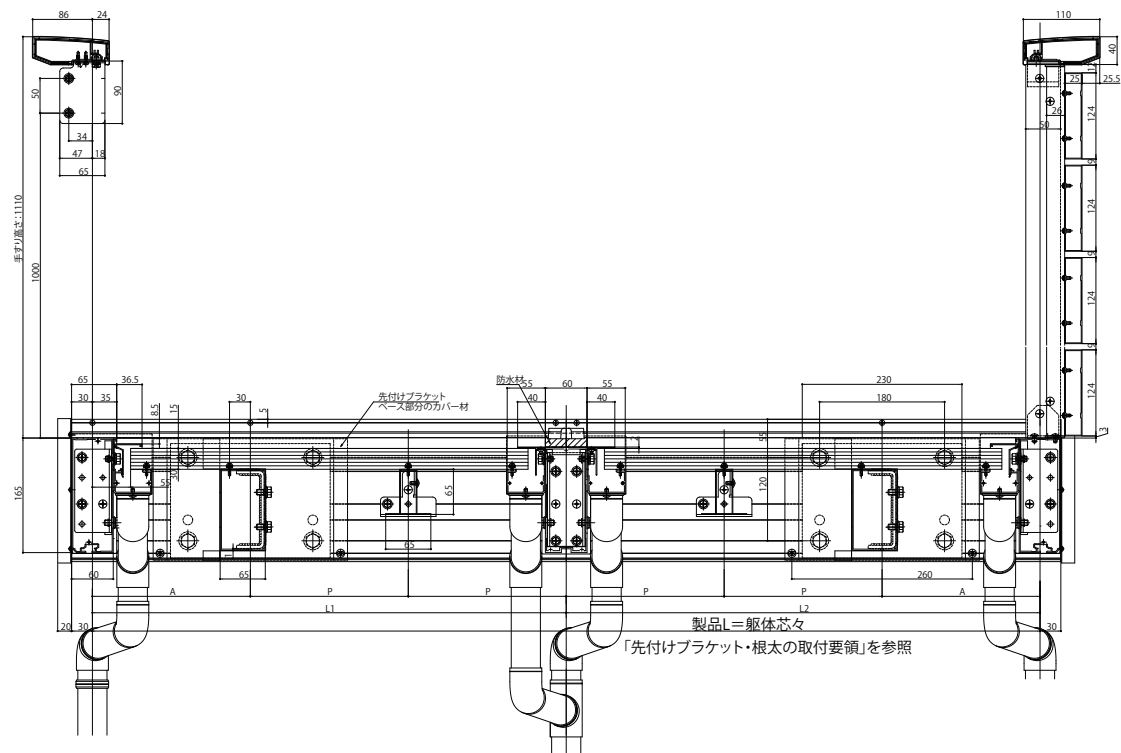

ルシアスバルコニー

- ルシアスバルコニー 持ち出し式(胴差し納まり)
- 連結 桁隠しなし横格子【標準】
- 正面図

● 躯体側

● 桁側