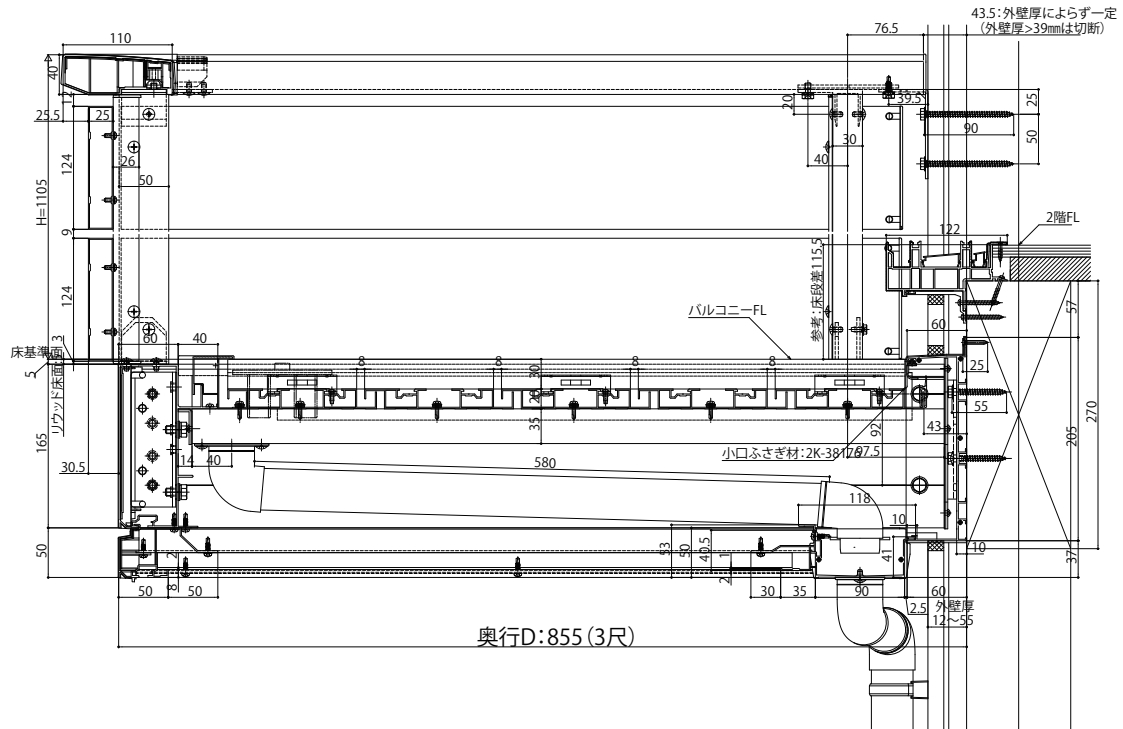

# ルシアスバルコニー

- ルシアスバルコニー 持ち出し式(胴差し納まり)
- 桁隠しなし横格子【軒天+集合樋】
- リウッドデッキ200
- 側面図

## ●妻梁部

## ●連結部