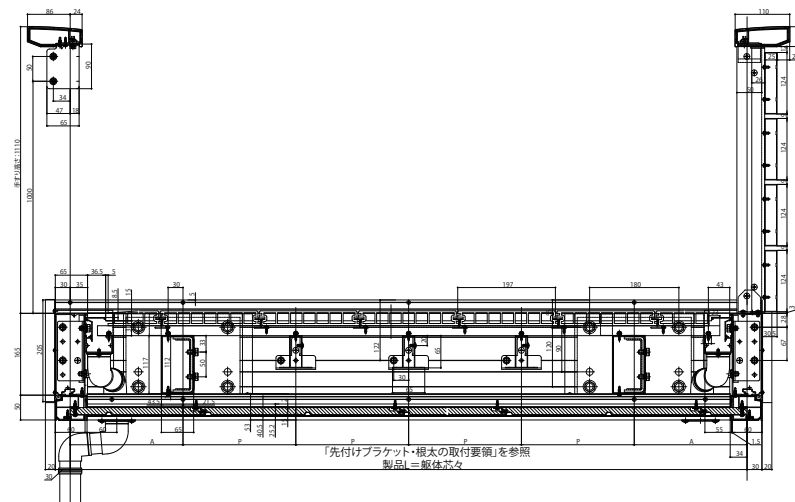

# ルシースバルコニー

- ルシースバルコニー 持ち出し式(胴差し納まり)
- 桁隠しなし横格子【軒天+集合樋】
- リウッドデッキ200
- 平面図

●単体

## ■正面図

●躯体側

●連結部