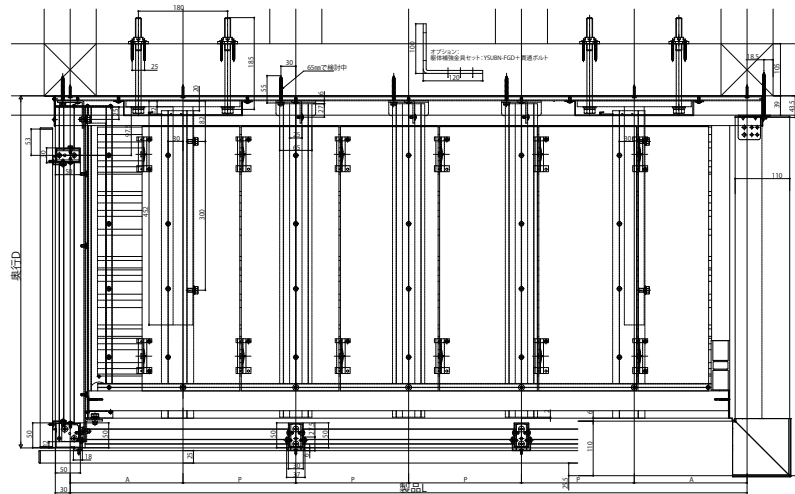

# ルシースバルコニー

- ルシースバルコニー 持ち出し式(胴差し納まり)
- 桁隠しなし横格子【軒天+集合樋】
- リウッドデッキ200
- 平面図

●単体

## ■正面図

●躯体側

●連結部