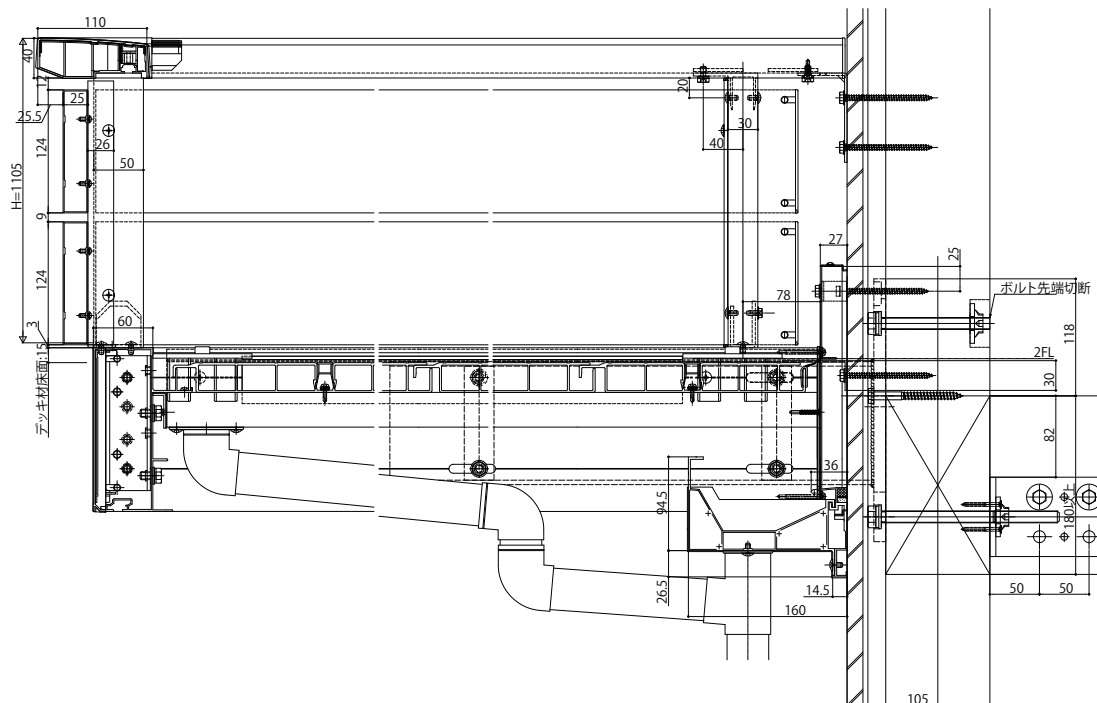

ルシアスバルコニー

- ルシアスバルコニー 持ち出し式(柱芯納まり)
- 桁隠しなし 横格子
- ノンレールサッシ対応(下枠ノンレールタイプ)
- 側面図

● 妻梁部

● 根太部(外壁前)

● 根太部(窓前部)

D=560, 850