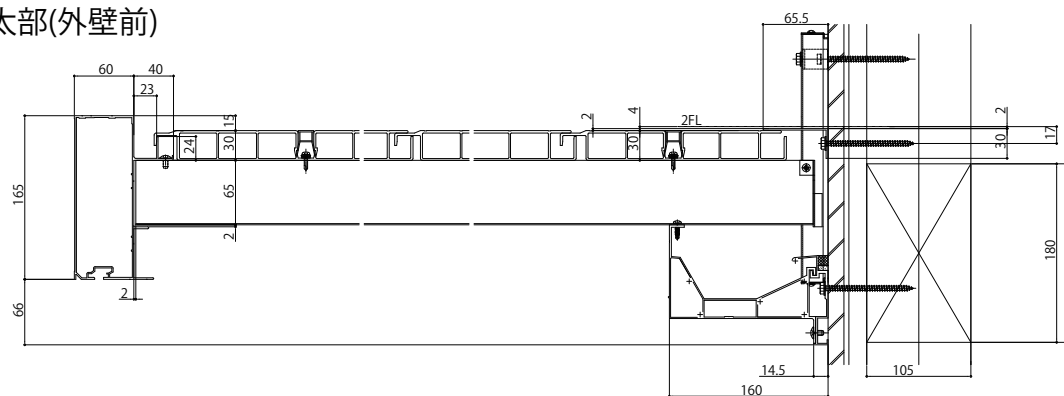

ルシアスバルコニー

- ルシアスバルコニー 持ち出し式(柱芯納まり)
- 桁隠しなし 横格子
- ノンレールサッシ対応(下枠ノンレールタイプ)
- 側面図

● 妻梁部

● 根太部(外壁前)

● 根太部(窓前部)

D=560, 850