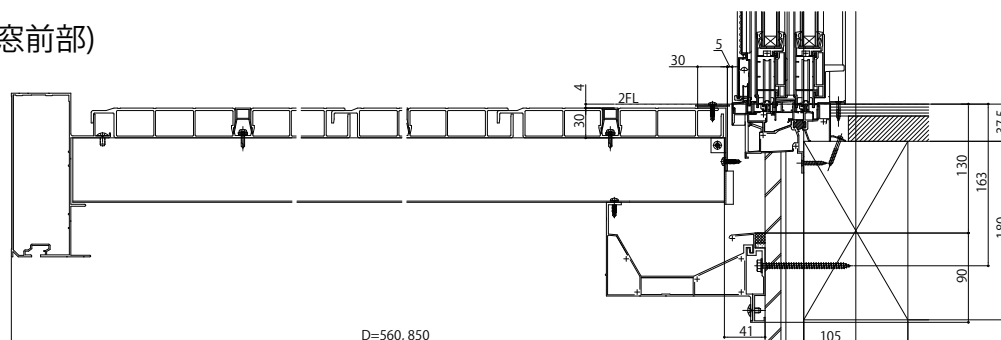

ルシアスバルコニー

- ルシアスバルコニー 持ち出し式(柱芯納まり)
- 桁隠しなし 横格子
- ノンレールサッシ対応(下枠ノンレールタイプ)
- 側面図

● 妻梁部

● 根太部(外壁前)

● 根太部(窓前部)

D=560, 850