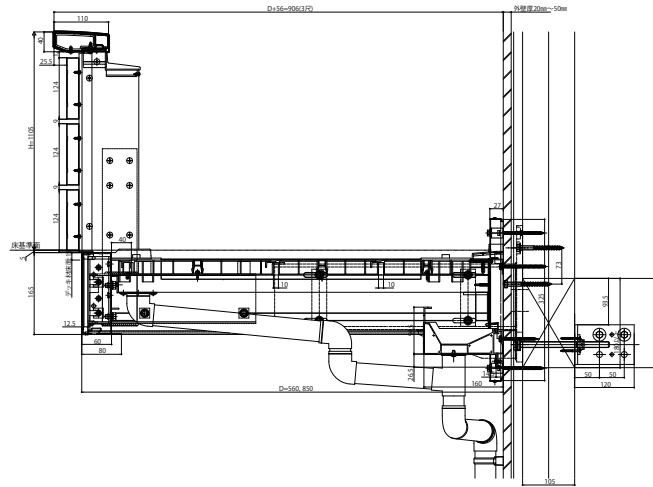

# ルシアスバルコニー

- ルシアスバルコニー 持ち出し式(柱芯納まり)
- 桁隠しなし横格子(下枠ノンレールタイプ)
- ノンレールサッシ対応 連結
- 側面図

- 正面図
- 躯体側

- 平面図