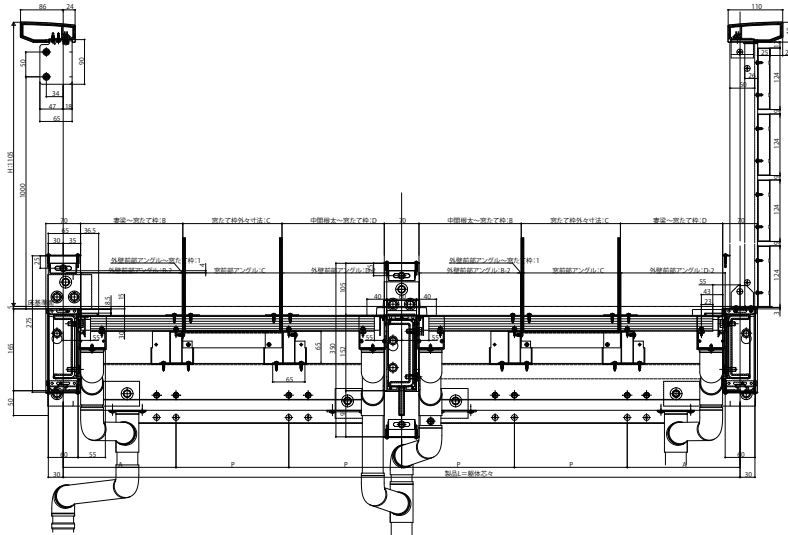

# ルシアスバルコニー

- ルシアスバルコニー 持ち出し式(柱芯納まり)
- 桁隠しなし横格子(下枠ノンレールタイプ)
- ノンレールサッシ対応 連結
- 側面図

- 正面図
- 躯体側

- 平面図