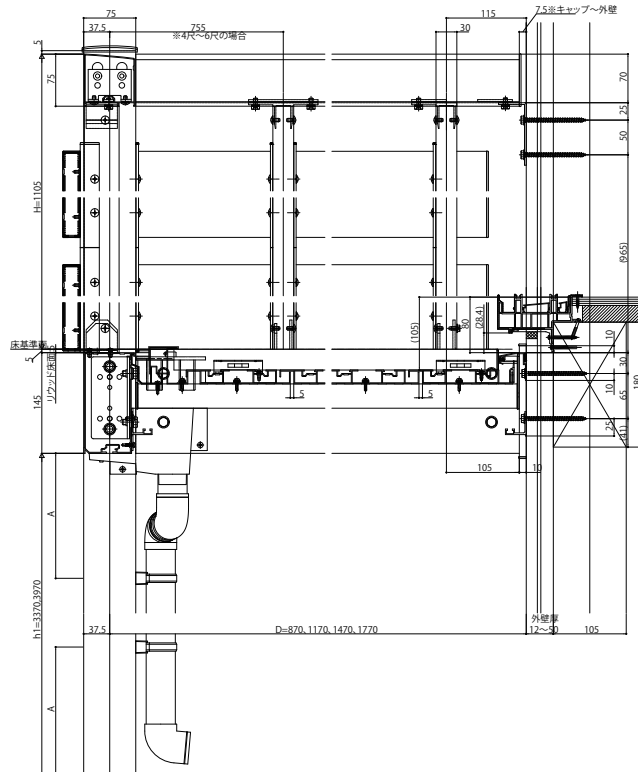

ロシアスバルコニー

■ロシアスバルコニー 柱建式・屋根置き式

■リウッドデッキ200

■側面図

●妻梁部

●根太部

●連結部