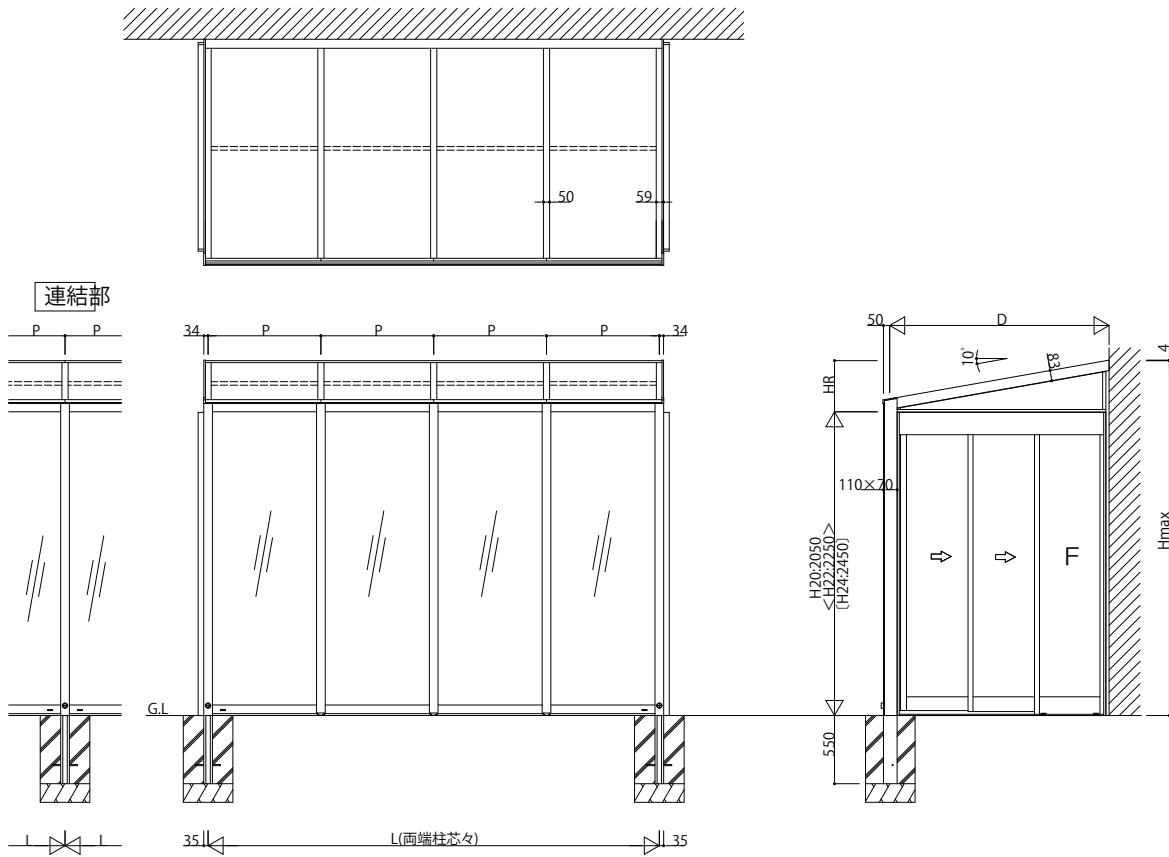

正面デザインパネル付き屋根 アウタールーフ ガーデンルームタイプ

■ガーデンルームタイプ〔土間納まり〕

●600N/m²(呼称奥行5尺・6尺)

■ガーデンルームタイプ〔土間納まり〕

●600N/m²(呼称奥行7尺~9尺) ●1500N/m²(呼称奥行5尺~9尺) ●3000N/m²(呼称奥行5尺~6尺)